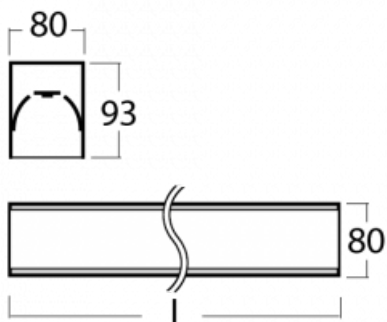

## Technische Zeichnung

Typ der Montage	Einbauleuchten, Aufbauleuchten, Wandleuchten, Pendelleuchten, Schienenleuchten
Typ der Ausstrahlung	Direkte
Form der Leuchte	Linear
Farbe der Leuchte	Schwarz
Material	Aluminium
Lebensdauer	L90/B50 60 000 Stunden
Garantie	5 years
Beschreibung der Leuchte	Einbau-/Aufbau-/Wand-/Pendel-/Schienenleuchte
Abmessungen	1683 mm × 80 mm × 93 mm
Gewicht	6 kg
Lichtquelle	LED MODUL
Art der Optik	Mikroprismatische Optik
Lichtstrom*	1350 lm
Farbtemperatur	3000 K Warm weiss
Leuchtwirkungsgrad	115 lm/W
MacAdam Lichtquelle	2
Farbwiedergabeindex	80
UGR max. X=4H Y=8H, ρ=70,50,20	16.6

  IP 40

\*±10 %

**Zum Herunterladen**

Montageanleitung

Fotografie

**Zubehör**

**00-00200, N**  
 Direkter Verbinder

**00-00300, N**  
 Seilaufhängung  
 2000mm