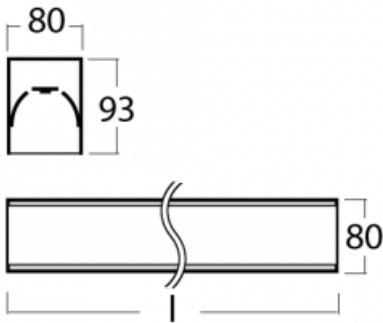

Leuchte

Lina80-S

05S-200I-25GHTD/840, W

EPD®

Die Leuchten Lina80-S sind als Einbau-, Anbau-, Pendel- oder Wandleuchten erhältlich, einschließlich der beleuchteten Ecksegmente. Mit der Systemleuchte Lina80-S können verschiedene Formen oder lange Linien geschaffen werden. Spezielle Fugen verhindern das Durchscheinen von Licht und schaffen so einen nahtlosen visuellen Effekt, der sowohl für kleine Büros als auch für große Hallen geeignet ist.

Technische Zeichnung

Typ der Montage	Einbauleuchten, Aufbauleuchten, Wandleuchten, Pendelleuchten, Schienenleuchten
Typ der Ausstrahlung	Direkte
Form der Leuchte	Linear
Farbe der Leuchte	Weiss
Material	Aluminium
Lebensdauer	L80/B10 70 000 Stunden
Garantie	60 Monate
Beschreibung der Leuchte	Einbau-/Aufbau-/Wand-/Pendel-/Schienenleuchte
Abmessungen	1403 mm × 80 mm × 93 mm
Lichtquelle	LED MODUL
Art der Optik	Mikroprismatische Optik
Lichtstrom	5620 lm ± 10 %
Farbtemperatur	4000 K Kalt weiss
Leuchtwirkungsgrad	103 lm/W
MacAdam Lichtquelle	2
Farbwiedergabeindex	80
UGR max. X=4H Y=8H, ρ=70,50,20	22.2
Leistungsaufnahme	54.8 W ± 10 %
Anschluss der Leuchte	Dimmbar DALI oder Taster
Elektrische Spannung	220-240V
Frequenz	50/60Hz

  IP 40

Zum Herunterladen

Montageanleitung

Fotografie

Zubehör

00-00200, N
 Direkter Verbinder

00-00300, N
 Seilaufhängung
 2000mm

00-00301, N
 Seilaufhängung
 4000mm

00-00302, N
 Seilaufhängung
 6000mm

00-00354, K
 Kabel 5x0,75 1000mm

00-00355, K
 Kabel 5x0,75 2000mm

00-00356, K
 Kabel 5x0,75 4000mm

00-00357, K
 Kabel 5x0,75 6000mm

00-00363, K
 Kabel 5x1,5 2000mm

00-00364, K
 Kabel 5x1,5 4000mm