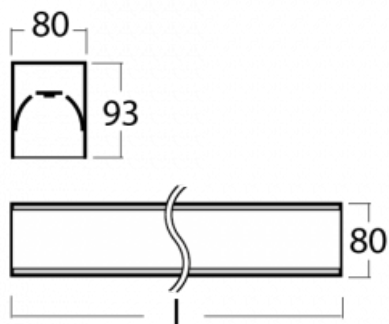

Leuchte

Lina80-S

05S-200I-25GGM3/840, S

EPD®

Die Leuchten Lina80-S sind als Einbau-, Anbau-, Pendel- oder Wandleuchten erhältlich, einschließlich der beleuchteten Ecksegmente. Mit der Systemleuchte Lina80-S können verschiedene Formen oder lange Linien geschaffen werden. Spezielle Fugen verhindern das Durchscheinen von Licht und schaffen so einen nahtlosen visuellen Effekt, der sowohl für kleine Büros als auch für große Hallen geeignet ist.

Technische Zeichnung

Typ der Montage	Einbauleuchten, Aufbauleuchten, Wandleuchten, Pendelleuchten, Schienenleuchten
Typ der Ausstrahlung	Direkte
Form der Leuchte	Linear
Farbe der Leuchte	Silber
Material	Aluminium
Lebensdauer	L90/B50 60 000 Stunden
Garantie	5 years
Beschreibung der Leuchte	Einbau-/Aufbau-/Wand-/Pendel-/Schienenleuchte
Abmessungen	1403 mm × 80 mm × 93 mm
Lichtquelle	LED MODUL
Art der Optik	Mikroprismatische Optik
Lichtstrom*	3410 lm
Farbtemperatur	4000 K Kalt weiss
Leuchtwirkungsgrad	110 lm/W
MacAdam Lichtquelle	2
Farbwiedergabeindex	80
UGR max. X=4H Y=8H, ρ=70,50,20	20.5
Leistungsaufnahme*	31 W
Anschluss der Leuchte	ON/OFF 3 Stunde
Elektrische Spannung	220-240V
Frequenz	50/60Hz

 **CE** IP 40

*±10 %

Zum Herunterladen

Montageanleitung

Fotografie

Zubehör

00-00200, N
 Direkter Verbinder

00-00300, N
 Seilaufhängung
 2000mm

00-20700, S
 Wandhalter (2 Stk)
 Lipo/Lina

00-20900, F
 Satz für Einbau des
 Pendelprofils

00-21300, S
 Lipo80-S, Lina80-S -
 angehängtes Profil mit 3-
 phasen Schiene;
 l=1122mm

00-21301, S
 Lipo80-S, Lina80-S -
 angehängtes Profil mit 3-
 phasen Schiene;
 l=2242mm