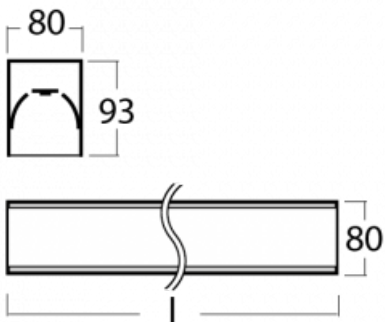

Leuchte

Lina80-S

05S-200I-25GGM/840, B

EPD®

Die Leuchten Lina80-S sind als Einbau-, Anbau-, Pendel- oder Wandleuchten erhältlich, einschließlich der beleuchteten Ecksegmente. Mit der Systemleuchte Lina80-S können verschiedene Formen oder lange Linien geschaffen werden. Spezielle Fugen verhindern das Durchscheinen von Licht und schaffen so einen nahtlosen visuellen Effekt, der sowohl für kleine Büros als auch für große Hallen geeignet ist.

Technische Zeichnung

Typ der Montage	Einbauleuchten, Aufbauleuchten, Wandleuchten, Pendelleuchten, Schienenleuchten
Typ der Ausstrahlung	Direkte
Form der Leuchte	Linear
Farbe der Leuchte	Schwarz
Material	Aluminium
Lebensdauer	L90/B50 60 000 Stunden
Garantie	5 years
Beschreibung der Leuchte	Einbau-/Aufbau-/Wand-/Pendel-/Schienenleuchte
Abmessungen	1403 mm × 80 mm × 93 mm
Lichtquelle	LED MODUL
Art der Optik	Mikroprismatische Optik
Lichtstrom*	3410 lm
Farbtemperatur	4000 K Kalt weiss
Leuchtwirkungsgrad	110 lm/W
MacAdam Lichtquelle	2
Farbwiedergabeindex	80
UGR max. X=4H Y=8H, ρ=70,50,20	20.5
Leistungsaufnahme*	31 W
Anschluss der Leuchte	ON/OFF 1 Stunde
Elektrische Spannung	220-240V
Frequenz	50/60Hz

 CE IP 40

*±10 %

Zum Herunterladen

Montageanleitung

Fotografie

Zubehör

00-00200, N
 Direkter Verbinder

00-00300, N
 Seilaufhängung
 2000mm

00-20700, B
 Wandhalter (2 Stk)
 Lipo/Lina

00-20900, F
 Satz für Einbau des
 Pendelprofils

00-21300, B
 Lipo80-S, Lina80-S -
 angehängtes Profil mit 3-
 phasen Schiene;
 l=1122mm

00-21301, B
 Lipo80-S, Lina80-S -
 angehängtes Profil mit 3-
 phasen Schiene;
 l=2242mm