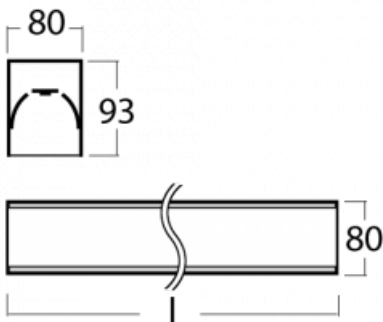

Leuchte

Lina80-S

05S-200I-25GGM/830, S

EPD®

Die Leuchten Lina80-S sind als Einbau-, Anbau-, Pendel- oder Wandleuchten erhältlich, einschließlich der beleuchteten Ecksegmente. Mit der Systemleuchte Lina80-S können verschiedene Formen oder lange Linien geschaffen werden. Spezielle Fugen verhindern das Durchscheinen von Licht und schaffen so einen nahtlosen visuellen Effekt, der sowohl für kleine Büros als auch für große Hallen geeignet ist.

Technische Zeichnung

Typ der Montage	Einbauleuchten, Aufbauleuchten, Wandleuchten, Pendelleuchten, Schienenleuchten
Typ der Ausstrahlung	Direkte
Form der Leuchte	Linear
Farbe der Leuchte	Silber
Material	Aluminium
Lebensdauer	L90/B50 60 000 Stunden
Garantie	60 Monate
Beschreibung der Leuchte	Einbau-/Aufbau-/Wand-/Pendel-/Schienenleuchte
Abmessungen	1403 mm × 80 mm × 93 mm
Lichtquelle	LED MODUL
Art der Optik	Mikroprismatische Optik
Lichtstrom	3240 lm ± 10 %
Farbtemperatur	3000 K Warm weiss
Leuchtwirkungsgrad	105 lm/W
MacAdam Lichtquelle	2
Farbwiedergabeindex	80
UGR max. X=4H Y=8H, ρ=70,50,20	20.3
Leistungsaufnahme	31 W ± 10 %
Anschluss der Leuchte	EVG und Notlicht 1 Stunde
Elektrische Spannung	220-240V
Frequenz	50/60Hz

  IP 40

Zum Herunterladen

Montageanleitung

Fotografie

Zubehör

00-00200, N
 Direkter Verbinder

00-00300, N
 Seilaufhängung
 2000mm

00-00301, N
 Seilaufhängung
 4000mm

00-20700, S
 Wandhalter (2 Stk)
 Lipo/Lina

00-20900, F
 Satz für Einbau des
 Pendelprofils

00-21300, S
 Lipo80-S, Lina80-S -
 angehängtes Profil mit 3-
 phasen Schiene;
 l=1122mm

00-21301, S
 Lipo80-S, Lina80-S -
 angehängtes Profil mit 3-
 phasen Schiene;
 l=2242mm