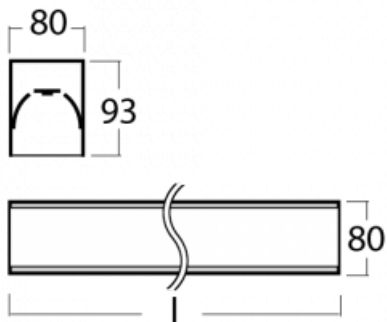

Leuchte

Lina80-S

05S-200I-25GGM/830, B

EPD®

Die Leuchten Lina80-S sind als Einbau-, Anbau-, Pendel- oder Wandleuchten erhältlich, einschließlich der beleuchteten Ecksegmente. Mit der Systemleuchte Lina80-S können verschiedene Formen oder lange Linien geschaffen werden. Spezielle Fugen verhindern das Durchscheinen von Licht und schaffen so einen nahtlosen visuellen Effekt, der sowohl für kleine Büros als auch für große Hallen geeignet ist.

Technische Zeichnung

Typ der Montage	Einbauleuchten, Aufbauleuchten, Wandleuchten, Pendelleuchten, Schienenleuchten
Typ der Ausstrahlung	Direkte
Form der Leuchte	Linear
Farbe der Leuchte	Schwarz
Material	Aluminium
Lebensdauer	L90/B50 60 000 Stunden
Garantie	5 years
Beschreibung der Leuchte	Einbau-/Aufbau-/Wand-/Pendel-/Schienenleuchte
Abmessungen	1403 mm × 80 mm × 93 mm
Lichtquelle	LED MODUL
Art der Optik	Mikroprismatische Optik
Lichtstrom*	3240 lm
Farbtemperatur	3000 K Warm weiss
Leuchtwirkungsgrad	105 lm/W
MacAdam	2
Lichtquelle	
Farbwiedergabeindex	80
UGR max. X=4H	20.3
Y=8H, ρ=70,50,20	
Leistungsaufnahme*	31 W
Anschluss der Leuchte	ON/OFF 1 Stunde
Elektrische Spannung	220-240V
Frequenz	50/60Hz

 **CE** IP 40

*±10 %

Zum Herunterladen

Montageanleitung

Fotografie

Zubehör

00-00200, N
 Direkter Verbinder

00-00300, N
 Seilaufhängung
 2000mm