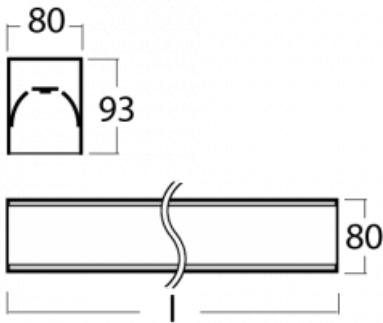

Leuchte

Lina80-S

05S-200I-25GETD/840, S

EPD®

Die Leuchten Lina80-S sind als Einbau-, Anbau-, Pendel- oder Wandleuchten erhältlich, einschließlich der beleuchteten Ecksegmente. Mit der Systemleuchte Lina80-S können verschiedene Formen oder lange Linien geschaffen werden. Spezielle Fugen verhindern das Durchscheinen von Licht und schaffen so einen nahtlosen visuellen Effekt, der sowohl für kleine Büros als auch für große Hallen geeignet ist.

Technische Zeichnung

Typ der Montage	Einbauleuchten, Aufbauleuchten, Wandleuchten, Pendelleuchten, Schienenleuchten
Typ der Ausstrahlung	Direkte
Form der Leuchte	Linear
Farbe der Leuchte	Silber
Material	Aluminium
Lebensdauer	L90/B50 60 000 Stunden
Garantie	5 years
Beschreibung der Leuchte	Einbau-/Aufbau-/Wand-/Pendel-/Schienenleuchte
Abmessungen	1403 mm × 80 mm × 93 mm
Lichtquelle	LED MODUL
Art der Optik	Mikroprismatische Optik
Lichtstrom*	1180 lm
Farbtemperatur	4000 K Kalt weiss
Leuchtwirkungsgrad	120 lm/W
MacAdam	2
Lichtquelle	
Farbwiedergabeindex	80
UGR max. X=4H	16.8
Y=8H, ρ=70,50,20	
Leistungsaufnahme*	9.8 W
Anschluss der Leuchte	Weitere Möglichkeiten vom Dimmen
Elektrische Spannung	220-240V
Frequenz	50/60Hz

 **CE** IP 40

*±10 %

Zum Herunterladen

Montageanleitung

Fotografie

Zubehör

00-00200, N
 Direkter Verbinder

00-00300, N
 Seilaufhängung
 2000mm