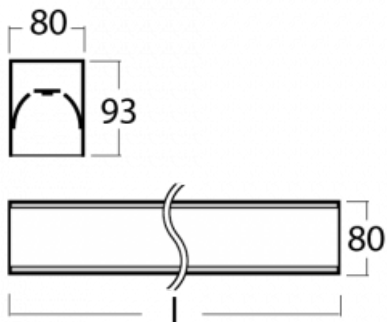

Leuchte

Lina80-S

05S-200I-25GETD/830, B

EPD®

Die Leuchten Lina80-S sind als Einbau-, Anbau-, Pendel- oder Wandleuchten erhältlich, einschließlich der beleuchteten Ecksegmente. Mit der Systemleuchte Lina80-S können verschiedene Formen oder lange Linien geschaffen werden. Spezielle Fugen verhindern das Durchscheinen von Licht und schaffen so einen nahtlosen visuellen Effekt, der sowohl für kleine Büros als auch für große Hallen geeignet ist.

Technische Zeichnung

Typ der Montage	Einbauleuchten, Aufbauleuchten, Wandleuchten, Pendelleuchten, Schienenleuchten
Typ der Ausstrahlung	Direkte
Form der Leuchte	Linear
Farbe der Leuchte	Schwarz
Material	Aluminium
Lebensdauer	L90/B50 60 000 Stunden
Garantie	60 Monate
Beschreibung der Leuchte	Einbau-/Aufbau-/Wand-/Pendel-/Schienenleuchte
Abmessungen	1403 mm × 80 mm × 93 mm
Lichtquelle	LED MODUL
Art der Optik	Mikroprismatische Optik
Lichtstrom	1130 lm ± 10 %
Farbtemperatur	3000 K Warm weiss
Leuchtwirkungsgrad	115 lm/W
MacAdam Lichtquelle	2
Farbwiedergabeindex	80
UGR max. X=4H Y=8H, ρ=70,50,20	16.6
Leistungsaufnahme	9.8 W ± 10 %
Anschluss der Leuchte	Dimmbar DALI oder Taster
Elektrische Spannung	220-240V
Frequenz	50/60Hz

  IP 40

Zum Herunterladen

Montageanleitung

Fotografie

Zubehör

00-00200, N
 Direkter Verbinder

00-00300, N
 Seilaufhängung
 2000mm

00-00301, N
 Seilaufhängung
 4000mm