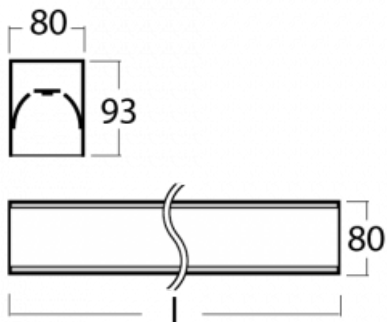

Leuchte

Lina80-S

05S-200I-25GEM3/830, S

EPD®

Die Leuchten Lina80-S sind als Einbau-, Anbau-, Pendel- oder Wandleuchten erhältlich, einschließlich der beleuchteten Ecksegmente. Mit der Systemleuchte Lina80-S können verschiedene Formen oder lange Linien geschaffen werden. Spezielle Fugen verhindern das Durchscheinen von Licht und schaffen so einen nahtlosen visuellen Effekt, der sowohl für kleine Büros als auch für große Hallen geeignet ist.

Technische Zeichnung

Typ der Montage	Einbauleuchten, Aufbauleuchten, Wandleuchten, Pendelleuchten, Schienenleuchten
Typ der Ausstrahlung	Direkte
Form der Leuchte	Linear
Farbe der Leuchte	Silber
Material	Aluminium
Lebensdauer	L90/B50 60 000 Stunden
Garantie	5 years
Beschreibung der Leuchte	Einbau-/Aufbau-/Wand-/Pendel-/Schienenleuchte
Abmessungen	1403 mm × 80 mm × 93 mm
Lichtquelle	LED MODUL
Art der Optik	Mikroprismatische Optik
Lichtstrom*	1130 lm
Farbtemperatur	3000 K Warm weiss
Leuchtwirkungsgrad	115 lm/W
MacAdam	2
Lichtquelle	
Farbwiedergabeindex	80
UGR max. X=4H	16.6
Y=8H, $\rho=70,50,20$	
Leistungsaufnahme*	9.8 W
Anschluss der Leuchte	ON/OFF 3 Stunde
Elektrische Spannung	220-240V
Frequenz	50/60Hz

  IP 40

*±10 %

Kurve

Zum Herunterladen

Montageanleitung

Fotografie

Zubehör

00-00200, N
 Direkter Verbinder

00-21301, S
 Lipo80-S, Lina80-S -
 angehängtes Profil mit 3-
 phasen Schiene;
 l=2242mm

00-51300, S
 Set für Aufhängung in
 3Ph-Schiene für nicht
 dimmbare Leuchten

00-51301, S
 Set für Aufhängung in
 3Ph-Schiene für
 dimmbare Leuchten