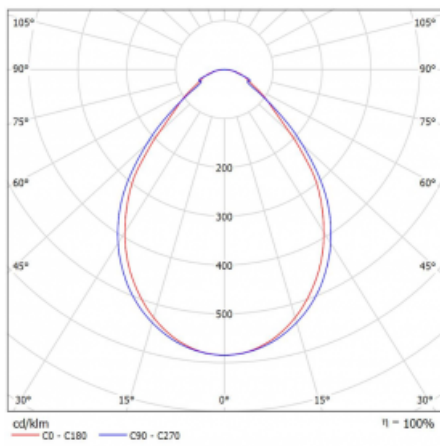

Leuchte

Lina80-S

05S-200I-25GEE/840, W

EPD®

Die Leuchten Lina80-S sind als Einbau-, Anbau-, Pendel- oder Wandleuchten erhältlich, einschließlich der beleuchteten Ecksegmente. Mit der Systemleuchte Lina80-S können verschiedene Formen oder lange Linien geschaffen werden. Spezielle Fugen verhindern das Durchscheinen von Licht und schaffen so einen nahtlosen visuellen Effekt, der sowohl für kleine Büros als auch für große Hallen geeignet ist.

Technische Zeichnung

| | |
|-----------------------------------|--|
| Typ der Montage | Einbauleuchten, Aufbauleuchten, Wandleuchten, Pendelleuchten, Schienenleuchten |
| Typ der Ausstrahlung | Direkte |
| Form der Leuchte | Linear |
| Farbe der Leuchte | Weiss |
| Material | Aluminium |
| Lebensdauer | L90/B50 60 000 Stunden |
| Garantie | 60 Monate |
| Beschreibung der Leuchte | Einbau-/Aufbau-/Wand-/Pendel-/Schienenleuchte |
| Abmessungen | 1403 mm × 80 mm × 93 mm |
| Gewicht | 5.3 kg |
| Lichtquelle | LED MODUL |
| Art der Optik | Mikroprismatische Optik |
| Lichtstrom | 1180 lm ± 10 % |
| Farbtemperatur | 4000 K Kalt weiss |
| Leuchtwirkungsgrad | 120 lm/W |
| MacAdam Lichtquelle | 2 |
| Farbwiedergabeindex | 80 |
| UGR max. X=4H Y=8H, ρ=70,50,20 | 16.8 |

Kurve

Leistungsaufnahme 9.8 W ± 10 %

Anschluss der Leuchte EVG nicht dimmbar

Elektrische Spannung 220-240V

Frequenz 50/60Hz

⊕ CE IP 40

Zum Herunterladen

Montageanleitung