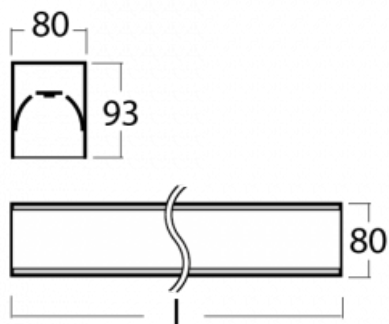

Leuchte

Lina80-S

05S-200I-20GHTD/840, S

EPD®

Die Leuchten Lina80-S sind als Einbau-, Anbau-, Pendel- oder Wandleuchten erhältlich, einschließlich der beleuchteten Ecksegmente. Mit der Systemleuchte Lina80-S können verschiedene Formen oder lange Linien geschaffen werden. Spezielle Fugen verhindern das Durchscheinen von Licht und schaffen so einen nahtlosen visuellen Effekt, der sowohl für kleine Büros als auch für große Hallen geeignet ist.

Technische Zeichnung

Typ der Montage	Einbauleuchten, Aufbauleuchten, Wandleuchten, Pendelleuchten, Schienenleuchten
Typ der Ausstrahlung	Direkte
Form der Leuchte	Linear
Farbe der Leuchte	Silber
Material	Aluminium
Lebensdauer	L80/B10 70 000 Stunden
Garantie	60 Monate
Beschreibung der Leuchte	Einbau-/Aufbau-/Wand-/Pendel-/Schienenleuchte
Abmessungen	1122 mm × 80 mm × 93 mm
Lichtquelle	LED MODUL
Art der Optik	Mikroprismatische Optik
Lichtstrom	4490 lm ± 10 %
Farbtemperatur	4000 K Kalt weiss
Leuchtwirkungsgrad	103 lm/W
MacAdam Lichtquelle	2
Farbwiedergabeindex	80
UGR max. X=4H Y=8H, ρ=70,50,20	22.2
Leistungsaufnahme	43.8 W ± 10 %
Anschluss der Leuchte	Dimmbar DALI oder Taster
Elektrische Spannung	220-240V
Frequenz	50/60Hz

  IP 40

Kurve

Zum Herunterladen

Montageanleitung

Fotografie

Zubehör

00-00200, N
 Direkter Verbinder

00-00300, N
 Seilaufhängung
 2000mm