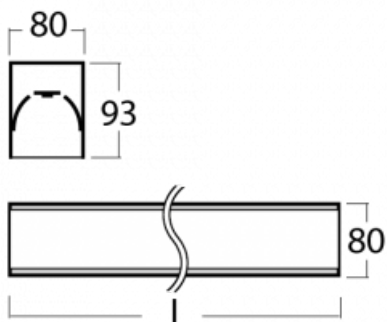

# Lina80-S

05S-200I-20GGM/830, W

EPD®

Die Leuchten Lina80-S sind als Einbau-, Anbau-, Pendel- oder Wandleuchten erhältlich, einschließlich der beleuchteten Ecksegmente. Mit der Systemleuchte Lina80-S können verschiedene Formen oder lange Linien geschaffen werden. Spezielle Fugen verhindern das Durchscheinen von Licht und schaffen so einen nahtlosen visuellen Effekt, der sowohl für kleine Büros als auch für große Hallen geeignet ist.

## Technische Zeichnung

Typ der Montage	Einbauleuchten, Aufbauleuchten, Wandleuchten, Pendelleuchten, Schienenleuchten
Typ der Ausstrahlung	Direkte
Form der Leuchte	Linear
Farbe der Leuchte	Weiss
Material	Aluminium
Lebensdauer	L90/B50 60 000 Stunden
Garantie	5 years
Beschreibung der Leuchte	Einbau-/Aufbau-/Wand-/Pendel-/Schienenleuchte
Abmessungen	1122 mm × 80 mm × 93 mm
Lichtquelle	LED MODUL
Art der Optik	Mikroprismatische Optik
Lichtstrom*	2590 lm
Farbtemperatur	3000 K Warm weiss
Leuchtwirkungsgrad	104 lm/W
MacAdam Lichtquelle	2
Farbwiedergabeindex	80
UGR max. X=4H Y=8H, ρ=70,50,20	20.3
Leistungsaufnahme*	24.8 W
Anschluss der Leuchte	ON/OFF 1 Stunde
Elektrische Spannung	220-240V
Frequenz	50/60Hz

⊕ CE IP 40

\*±10 %

**Zum Herunterladen**

Montageanleitung

Fotografie

**Zubehör**

**00-00200, N**  
 Direkter Verbinder

**00-00300, N**  
 Seilaufhängung  
 2000mm

**00-21300, W**  
 Lipo80-S, Lina80-S -  
 angehängtes Profil mit 3-  
 phasen Schiene;  
 l=1122mm

**00-21301, W**  
 Lipo80-S, Lina80-S -  
 angehängtes Profil mit 3-  
 phasen Schiene;  
 l=2242mm

**00-51300, W**  
 Set für Aufhängung in  
 3Ph-Schiene für nicht  
 dimmbare Leuchten