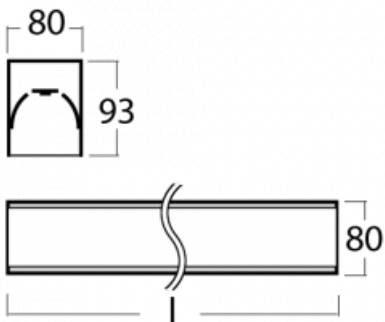

Leuchte

Lina80-S

05S-200I-20GGM/830, B

EPD®

Die Leuchten Lina80-S sind als Einbau-, Anbau-, Pendel- oder Wandleuchten erhältlich, einschließlich der beleuchteten Ecksegmente. Mit der Systemleuchte Lina80-S können verschiedene Formen oder lange Linien geschaffen werden. Spezielle Fugen verhindern das Durchscheinen von Licht und schaffen so einen nahtlosen visuellen Effekt, der sowohl für kleine Büros als auch für große Hallen geeignet ist.

Technische Zeichnung

Typ der Montage	Einbauleuchten, Aufbauleuchten, Wandleuchten, Pendelleuchten, Schienenleuchten
Typ der Ausstrahlung	Direkte
Form der Leuchte	Linear
Farbe der Leuchte	Schwarz
Material	Aluminium
Lebensdauer	L90/B50 60 000 Stunden
Garantie	60 Monate
Beschreibung der Leuchte	Einbau-/Aufbau-/Wand-/Pendel-/Schienenleuchte
Abmessungen	1122 mm × 80 mm × 93 mm
Lichtquelle	LED MODUL
Art der Optik	Mikroprismatische Optik
Lichtstrom	2590 lm ± 10 %
Farbtemperatur	3000 K Warm weiss
Leuchtwirkungsgrad	104 lm/W
MacAdam	2
Lichtquelle	
Farbwiedergabeindex	80
UGR max. X=4H	20.3
Y=8H, ρ=70,50,20	
Leistungsaufnahme	24.8 W ± 10 %
Anschluss der Leuchte	EVG und Notlicht 1 Stunde
Elektrische Spannung	220-240V
Frequenz	50/60Hz

  IP 40

Zum Herunterladen

Montageanleitung

Fotografie

Zubehör

00-00200, N
 Direkter Verbinder

00-00300, N
 Seilaufhängung
 2000mm

00-00301, N
 Seilaufhängung
 4000mm

00-20700, B
 Wandhalter (2 Stk)
 Lipo/Lina

00-20900, F
 Satz für Einbau des
 Pendelprofils

00-21300, B
 Lipo80-S, Lina80-S -
 angehängtes Profil mit 3-
 phasen Schiene;
 l=1122mm

00-21301, B
 Lipo80-S, Lina80-S -
 angehängtes Profil mit 3-
 phasen Schiene;
 l=2242mm