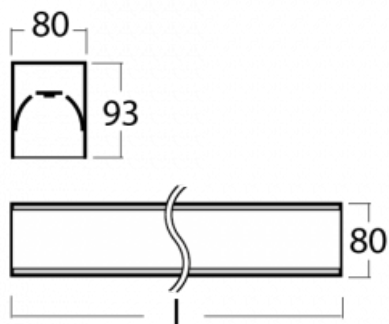

# Lina80-S

05S-200I-20GETD/840, S

EPD®

Die Leuchten Lina80-S sind als Einbau-, Anbau-, Pendel- oder Wandleuchten erhältlich, einschließlich der beleuchteten Ecksegmente. Mit der Systemleuchte Lina80-S können verschiedene Formen oder lange Linien geschaffen werden. Spezielle Fugen verhindern das Durchscheinen von Licht und schaffen so einen nahtlosen visuellen Effekt, der sowohl für kleine Büros als auch für große Hallen geeignet ist.

## Technische Zeichnung

Typ der Montage	Einbauleuchten, Aufbauleuchten, Wandleuchten, Pendelleuchten, Schienenleuchten
Typ der Ausstrahlung	Direkte
Form der Leuchte	Linear
Farbe der Leuchte	Silber
Material	Aluminium
Lebensdauer	L90/B50 60 000 Stunden
Garantie	5 years
Beschreibung der Leuchte	Einbau-/Aufbau-/Wand-/Pendel-/Schienenleuchte
Abmessungen	1122 mm × 80 mm × 93 mm
Lichtquelle	LED MODUL
Art der Optik	Mikroprismatische Optik
Lichtstrom*	940 lm
Farbtemperatur	4000 K Kalt weiss
Leuchtwirkungsgrad	121 lm/W
MacAdam Lichtquelle	2
Farbwiedergabeindex	80
UGR max. X=4H Y=8H, ρ=70,50,20	16.8
Leistungsaufnahme*	7.8 W
Anschluss der Leuchte	Weitere Möglichkeiten vom Dimmen
Elektrische Spannung	220-240V
Frequenz	50/60Hz

  IP 40

\*±10 %

**Zum Herunterladen**

Montageanleitung

Fotografie

**Zubehör**

**00-00200, N**  
 Direkter Verbinder

**00-00300, N**  
 Seilaufhängung  
 2000mm