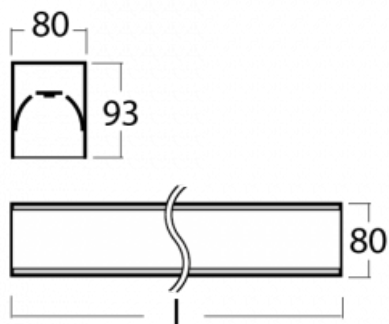

Leuchte

Lina80-S

05S-200I-20GETD/830, B

EPD®

Die Leuchten Lina80-S sind als Einbau-, Anbau-, Pendel- oder Wandleuchten erhältlich, einschließlich der beleuchteten Ecksegmente. Mit der Systemleuchte Lina80-S können verschiedene Formen oder lange Linien geschaffen werden. Spezielle Fugen verhindern das Durchscheinen von Licht und schaffen so einen nahtlosen visuellen Effekt, der sowohl für kleine Büros als auch für große Hallen geeignet ist.

Technische Zeichnung

Typ der Montage	Einbauleuchten, Aufbauleuchten, Wandleuchten, Pendelleuchten, Schienenleuchten
Typ der Ausstrahlung	Direkte
Form der Leuchte	Linear
Farbe der Leuchte	Schwarz
Material	Aluminium
Lebensdauer	L90/B50 60 000 Stunden
Garantie	5 years
Beschreibung der Leuchte	Einbau-/Aufbau-/Wand-/Pendel-/Schienenleuchte
Abmessungen	1122 mm × 80 mm × 93 mm
Lichtquelle	LED MODUL
Art der Optik	Mikroprismatische Optik
Lichtstrom*	900 lm
Farbtemperatur	3000 K Warm weiss
Leuchtwirkungsgrad	115 lm/W
MacAdam Lichtquelle	2
Farbwiedergabeindex	80
UGR max. X=4H Y=8H, ρ=70,50,20	16.6
Leistungsaufnahme*	7.8 W
Anschluss der Leuchte	Weitere Möglichkeiten vom Dimmen
Elektrische Spannung	220-240V
Frequenz	50/60Hz

 **CE** IP 40

*±10 %

Zum Herunterladen

Montageanleitung

Fotografie

Zubehör

00-00200, N
 Direkter Verbinder

00-00300, N
 Seilaufhängung
 2000mm