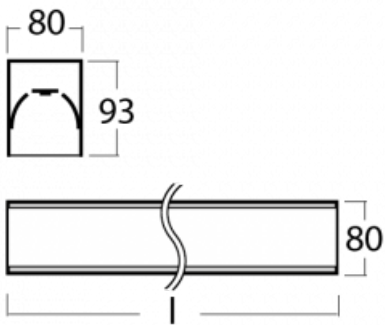

Leuchte

Lina80-S

05S-200I-20GEM/830, S

EPD®

Die Leuchten Lina80-S sind als Einbau-, Anbau-, Pendel- oder Wandleuchten erhältlich, einschließlich der beleuchteten Ecksegmente. Mit der Systemleuchte Lina80-S können verschiedene Formen oder lange Linien geschaffen werden. Spezielle Fugen verhindern das Durchscheinen von Licht und schaffen so einen nahtlosen visuellen Effekt, der sowohl für kleine Büros als auch für große Hallen geeignet ist.

Technische Zeichnung

Typ der Montage	Einbauleuchten, Aufbauleuchten, Wandleuchten, Pendelleuchten, Schienenleuchten
Typ der Ausstrahlung	Direkte
Form der Leuchte	Linear
Farbe der Leuchte	Silber
Material	Aluminium
Lebensdauer	L90/B50 60 000 Stunden
Garantie	60 Monate
Beschreibung der Leuchte	Einbau-/Aufbau-/Wand-/Pendel-/Schienenleuchte
Abmessungen	1122 mm × 80 mm × 93 mm
Lichtquelle	LED MODUL
Art der Optik	Mikroprismatische Optik
Lichtstrom	900 lm ± 10 %
Farbtemperatur	3000 K Warm weiss
Leuchtwirkungsgrad	115 lm/W
MacAdam Lichtquelle	2
Farbwiedergabeindex	80
UGR max. X=4H Y=8H, ρ=70,50,20	16.6
Leistungsaufnahme	7.8 W ± 10 %
Anschluss der Leuchte	EVG und Notlicht 1 Stunde
Elektrische Spannung	220-240V
Frequenz	50/60Hz

  IP 40

Zum Herunterladen

Montageanleitung

Fotografie

Zubehör

00-00200, N
 Direkter Verbinder

00-00300, N
 Seilaufhängung
 2000mm

00-00301, N
 Seilaufhängung
 4000mm

00-20700, S
 Wandhalter (2 Stk)
 Lipo/Lina

00-20900, F
 Satz für Einbau des
 Pendelprofils

00-21300, S
 Lipo80-S, Lina80-S -
 angehängtes Profil mit 3-
 phasen Schiene;
 l=1122mm

00-21301, S
 Lipo80-S, Lina80-S -
 angehängtes Profil mit 3-
 phasen Schiene;
 l=2242mm