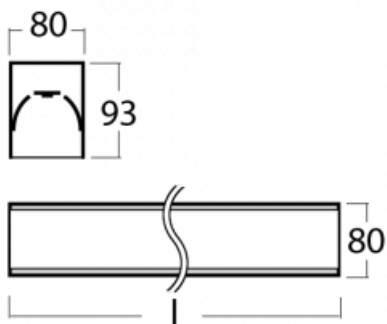

Leuchte

Lina80-S

05S-200I-20GEE/830, W

EPD®

Die Leuchten Lina80-S sind als Einbau-, Anbau-, Pendel- oder Wandleuchten erhältlich, einschließlich der beleuchteten Ecksegmente. Mit der Systemleuchte Lina80-S können verschiedene Formen oder lange Linien geschaffen werden. Spezielle Fugen verhindern das Durchscheinen von Licht und schaffen so einen nahtlosen visuellen Effekt, der sowohl für kleine Büros als auch für große Hallen geeignet ist.

Technische Zeichnung

Typ der Montage	Einbauleuchten, Aufbauleuchten, Wandleuchten, Pendelleuchten, Schienenleuchten
Typ der Ausstrahlung	Direkte
Form der Leuchte	Linear
Farbe der Leuchte	Weiss
Material	Aluminium
Lebensdauer	L90/B50 60 000 Stunden
Garantie	5 years
Beschreibung der Leuchte	Einbau-/Aufbau-/Wand-/Pendel-/Schienenleuchte
Abmessungen	1122 mm × 80 mm × 93 mm
Gewicht	4 kg
Lichtquelle	LED MODUL
Art der Optik	Mikroprismatische Optik
Lichtstrom*	900 lm
Farbtemperatur	3000 K Warm weiss
Leuchtwirkungsgrad	115 lm/W
MacAdam Lichtquelle	2
Farbwiedergabeindex	80
UGR max. X=4H Y=8H, ρ=70,50,20	16.6

00-21301, W
 Lipo80-S, Lina80-S -
 angehängtes Profil mit 3-
 phasen Schiene;
 l=2242mm

00-51300, W
 Set für Aufhängung in
 3Ph-Schiene für nicht
 dimmbare Leuchten

00-51301, W
 Set für Aufhängung in
 3Ph-Schiene für
 dimmbare Leuchten