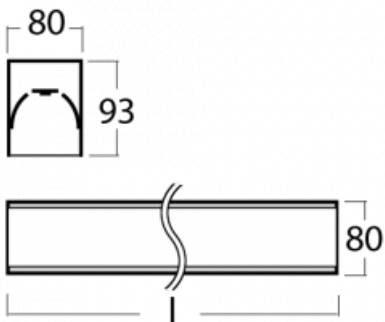

Leuchte

Lina80-S

05S-200I-20GED/830, B

EPD®

Die Leuchten Lina80-S sind als Einbau-, Anbau-, Pendel- oder Wandleuchten erhältlich, einschließlich der beleuchteten Ecksegmente. Mit der Systemleuchte Lina80-S können verschiedene Formen oder lange Linien geschaffen werden. Spezielle Fugen verhindern das Durchscheinen von Licht und schaffen so einen nahtlosen visuellen Effekt, der sowohl für kleine Büros als auch für große Hallen geeignet ist.

Technische Zeichnung

Typ der Montage	Einbauleuchten, Aufbauleuchten, Wandleuchten, Pendelleuchten, Schienenleuchten
Typ der Ausstrahlung	Direkte
Form der Leuchte	Linear
Farbe der Leuchte	Schwarz
Material	Aluminium
Lebensdauer	L90/B50 60 000 Stunden
Garantie	60 Monate
Beschreibung der Leuchte	Einbau-/Aufbau-/Wand-/Pendel-/Schienenleuchte
Abmessungen	1122 mm × 80 mm × 93 mm
Lichtquelle	LED MODUL
Art der Optik	Mikroprismatische Optik
Lichtstrom	900 lm ± 10 %
Farbtemperatur	3000 K Warm weiss
Leuchtwirkungsgrad	115 lm/W
MacAdam Lichtquelle	2
Farbwiedergabeindex	80
UGR max. X=4H Y=8H, ρ=70,50,20	16.6
Leistungsaufnahme	7.8 W ± 10 %
Anschluss der Leuchte	DALI dimmbar
Elektrische Spannung	220-240V
Frequenz	50/60Hz

  IP 40

Zum Herunterladen

Montageanleitung

Fotografie

Zubehör

00-00200, N
 Direkter Verbinder

00-00300, N
 Seilaufhängung
 2000mm

00-00301, N
 Seilaufhängung
 4000mm