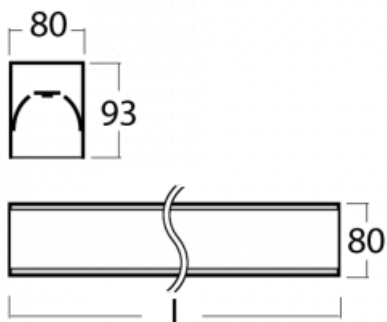

Leuchte

Lina80-S

05S-200I-15GHTD/840, S

Die Leuchten Lina80-S sind als Einbau-, Anbau-, Pendel- oder Wandleuchten erhältlich, einschließlich der beleuchteten Ecksegmente. Mit der Systemleuchte Lina80-S können verschiedene Formen oder lange Linien geschaffen werden. Spezielle Fugen verhindern das Durchscheinen von Licht und schaffen so einen nahtlosen visuellen Effekt, der sowohl für kleine Büros als auch für große Hallen geeignet ist.

Technische Zeichnung

Typ der Montage	Einbauleuchten, Aufbauleuchten, Wandleuchten, Pendelleuchten, Schienenleuchten
Typ der Ausstrahlung	Direkte
Form der Leuchte	Linear
Farbe der Leuchte	Silber
Material	Aluminium
Lebensdauer	L80/B10 70 000 Stunden
Garantie	60 Monate
Beschreibung der Leuchte	Einbau-/Aufbau-/Wand-/Pendel-/Schienenleuchte
Abmessungen	842 mm × 80 mm × 93 mm
Lichtquelle	LED MODUL
Art der Optik	Mikroprismatische Optik
Lichtstrom	3370 lm ± 10 %
Farbtemperatur	4000 K Kalt weiss
Leuchtwirkungsgrad	102 lm/W
MacAdam Lichtquelle	2
Farbwiedergabeindex	80
UGR max. X=4H Y=8H, ρ=70,50,20	22.2
Leistungsaufnahme	32.9 W ± 10 %
Anschluss der Leuchte	Dimmbar DALI oder Taster
Elektrische Spannung	220-240V
Frequenz	50/60Hz

Zum Herunterladen

Montageanleitung

Fotografie

Zubehör

00-00200, N
 Direkter Verbinder

00-00300, N
 Seilaufhängung
 2000mm

00-00301, N
 Seilaufhängung
 4000mm

00-00302, N
 Seilaufhängung
 6000mm

00-00354, K
 Kabel 5x0,75 1000mm

00-00355, K
 Kabel 5x0,75 2000mm

00-00356, K
 Kabel 5x0,75 4000mm

00-00357, K
 Kabel 5x0,75 6000mm

00-00363, K
 Kabel 5x1,5 2000mm

00-00364, K
 Kabel 5x1,5 4000mm

00-00365, K
 Kabel 5x1,5 6000mm