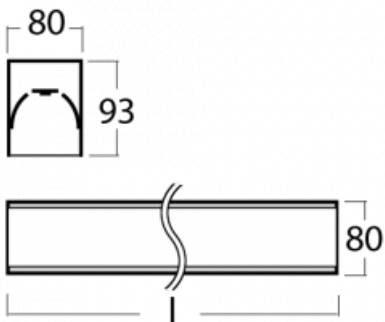

Leuchte

Lina80-S

05S-200I-15GHTD/830, B

EPD®

Die Leuchten Lina80-S sind als Einbau-, Anbau-, Pendel- oder Wandleuchten erhältlich, einschließlich der beleuchteten Ecksegmente. Mit der Systemleuchte Lina80-S können verschiedene Formen oder lange Linien geschaffen werden. Spezielle Fugen verhindern das Durchscheinen von Licht und schaffen so einen nahtlosen visuellen Effekt, der sowohl für kleine Büros als auch für große Hallen geeignet ist.

Technische Zeichnung

Typ der Montage	Einbauleuchten, Aufbauleuchten, Wandleuchten, Pendelleuchten, Schienenleuchten
Typ der Ausstrahlung	Direkte
Form der Leuchte	Linear
Farbe der Leuchte	Schwarz
Material	Aluminium
Lebensdauer	L80/B10 70 000 Stunden
Garantie	60 Monate
Beschreibung der Leuchte	Einbau-/Aufbau-/Wand-/Pendel-/Schienenleuchte
Abmessungen	842 mm × 80 mm × 93 mm
Lichtquelle	LED MODUL
Art der Optik	Mikroprismatische Optik
Lichtstrom	3210 lm ± 10 %
Farbtemperatur	3000 K Warm weiss
Leuchtwirkungsgrad	98 lm/W
MacAdam Lichtquelle	2
Farbwiedergabeindex	80
UGR max. X=4H Y=8H, ρ=70,50,20	22.1
Leistungsaufnahme	32.9 W ± 10 %
Anschluss der Leuchte	Dimmbar DALI oder Taster
Elektrische Spannung	220-240V
Frequenz	50/60Hz

  IP 40

Zum Herunterladen

Montageanleitung

Fotografie

Zubehör

00-00200, N
 Direkter Verbinder

00-00300, N
 Seilaufhängung
 2000mm

00-00301, N
 Seilaufhängung
 4000mm