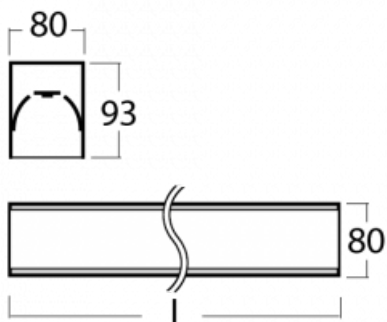

# Lina80-S

05S-200I-15GHD/840, B

EPD®

Die Leuchten Lina80-S sind als Einbau-, Anbau-, Pendel- oder Wandleuchten erhältlich, einschließlich der beleuchteten Ecksegmente. Mit der Systemleuchte Lina80-S können verschiedene Formen oder lange Linien geschaffen werden. Spezielle Fugen verhindern das Durchscheinen von Licht und schaffen so einen nahtlosen visuellen Effekt, der sowohl für kleine Büros als auch für große Hallen geeignet ist.

## Technische Zeichnung

Typ der Montage	Einbauleuchten, Aufbauleuchten, Wandleuchten, Pendelleuchten, Schienenleuchten
Typ der Ausstrahlung	Direkte
Form der Leuchte	Linear
Farbe der Leuchte	Schwarz
Material	Aluminium
Lebensdauer	L80/B10 70 000 Stunden
Garantie	5 years
Beschreibung der Leuchte	Einbau-/Aufbau-/Wand-/Pendel-/Schienenleuchte
Abmessungen	842 mm × 80 mm × 93 mm
Lichtquelle	LED MODUL
Art der Optik	Mikroprismatische Optik
Lichtstrom*	3370 lm
Farbtemperatur	4000 K Kalt weiss
Leuchtwirkungsgrad	102 lm/W
MacAdam Lichtquelle	2
Farbwiedergabeindex	80
UGR max. X=4H Y=8H, ρ=70,50,20	22.2
Leistungsaufnahme*	32.9 W
Anschluss der Leuchte	DALI
Elektrische Spannung	220-240V
Frequenz	50/60Hz

 CE IP 40

\*±10 %

**Zum Herunterladen**

Montageanleitung

Fotografie

**Zubehör**

**00-00200, N**  
 Direkter Verbinder

**00-00300, N**  
 Seilaufhängung  
 2000mm