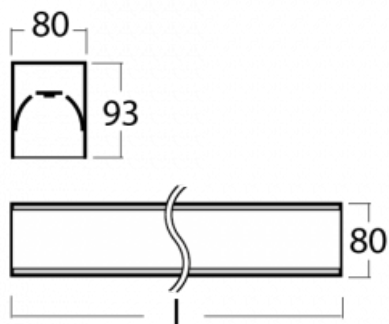

Leuchte

Lina80-S

05S-200I-15GGE/830, B

EPD®

Die Leuchten Lina80-S sind als Einbau-, Anbau-, Pendel- oder Wandleuchten erhältlich, einschließlich der beleuchteten Ecksegmente. Mit der Systemleuchte Lina80-S können verschiedene Formen oder lange Linien geschaffen werden. Spezielle Fugen verhindern das Durchscheinen von Licht und schaffen so einen nahtlosen visuellen Effekt, der sowohl für kleine Büros als auch für große Hallen geeignet ist.

Technische Zeichnung

Typ der Montage	Einbauleuchten, Aufbauleuchten, Wandleuchten, Pendelleuchten, Schienenleuchten
Typ der Ausstrahlung	Direkte
Form der Leuchte	Linear
Farbe der Leuchte	Schwarz
Material	Aluminium
Lebensdauer	L90/B50 60 000 Stunden
Garantie	5 years
Beschreibung der Leuchte	Einbau-/Aufbau-/Wand-/Pendel-/Schienenleuchte
Abmessungen	842 mm × 80 mm × 93 mm
Lichtquelle	LED MODUL
Art der Optik	Mikroprismatische Optik
Lichtstrom*	1950 lm
Farbtemperatur	3000 K Warm weiss
Leuchtwirkungsgrad	105 lm/W
MacAdam Lichtquelle	2
Farbwiedergabeindex	80
UGR max. X=4H Y=8H, ρ=70,50,20	20.3
Leistungsaufnahme*	18.6 W
Anschluss der Leuchte	ON/OFF
Elektrische Spannung	220-240V
Frequenz	50/60Hz

 **CE** IP 40

*±10 %

Zum Herunterladen

Montageanleitung

Fotografie

Zubehör

00-00200, N
 Direkter Verbinder

00-00300, N
 Seilaufhängung
 2000mm