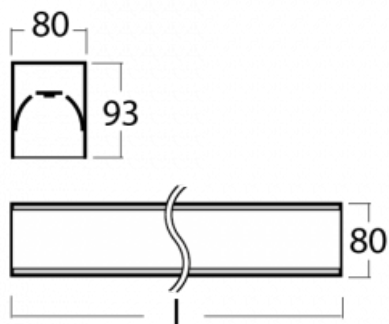

Leuchte

Lina80-S

05S-200I-15GED/830, W

EPD®

Die Leuchten Lina80-S sind als Einbau-, Anbau-, Pendel- oder Wandleuchten erhältlich, einschließlich der beleuchteten Ecksegmente. Mit der Systemleuchte Lina80-S können verschiedene Formen oder lange Linien geschaffen werden. Spezielle Fugen verhindern das Durchscheinen von Licht und schaffen so einen nahtlosen visuellen Effekt, der sowohl für kleine Büros als auch für große Hallen geeignet ist.

Technische Zeichnung

Typ der Montage	Einbauleuchten, Aufbauleuchten, Wandleuchten, Pendelleuchten, Schienenleuchten
Typ der Ausstrahlung	Direkte
Form der Leuchte	Linear
Farbe der Leuchte	Weiss
Material	Aluminium
Lebensdauer	L90/B50 60 000 Stunden
Garantie	60 Monate
Beschreibung der Leuchte	Einbau-/Aufbau-/Wand-/Pendel-/Schienenleuchte
Abmessungen	842 mm × 80 mm × 93 mm
Gewicht	3.5 kg
Lichtquelle	LED MODUL
Art der Optik	Mikroprismatische Optik
Lichtstrom	670 lm ± 10 %
Farbtemperatur	3000 K Warm weiss
Leuchtwirkungsgrad	114 lm/W
MacAdam Lichtquelle	2
Farbwiedergabeindex	80
UGR max. X=4H Y=8H, ρ=70,50,20	16.6

Leistungsaufnahme 5.9 W \pm 10 %

Anschluss der Leuchte DALI dimmbar

Elektrische Spannung 220-240V

Frequenz 50/60Hz

 **CE** IP 40

Zum Herunterladen

Montageanleitung

Fotografie