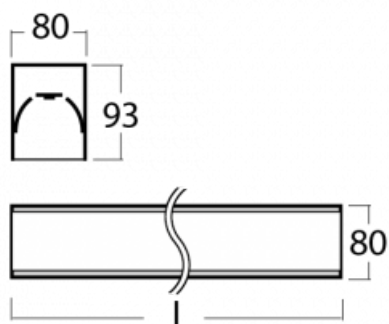

Leuchte

Lina80-S

05S-200I-10GHE/840, B

EPD®

Die Leuchten Lina80-S sind als Einbau-, Anbau-, Pendel- oder Wandleuchten erhältlich, einschließlich der beleuchteten Ecksegmente. Mit der Systemleuchte Lina80-S können verschiedene Formen oder lange Linien geschaffen werden. Spezielle Fugen verhindern das Durchscheinen von Licht und schaffen so einen nahtlosen visuellen Effekt, der sowohl für kleine Büros als auch für große Hallen geeignet ist.

Technische Zeichnung

Typ der Montage	Einbauleuchten, Aufbauleuchten, Wandleuchten, Pendelleuchten, Schienenleuchten
Typ der Ausstrahlung	Direkte
Form der Leuchte	Linear
Farbe der Leuchte	Schwarz
Material	Aluminium
Lebensdauer	L80/B10 70 000 Stunden
Garantie	5 years
Beschreibung der Leuchte	Einbau-/Aufbau-/Wand-/Pendel-/Schienenleuchte
Abmessungen	561 mm × 80 mm × 93 mm
Lichtquelle	LED MODUL
Art der Optik	Mikroprismatische Optik
Lichtstrom*	2240 lm
Farbtemperatur	4000 K Kalt weiss
Leuchtwirkungsgrad	102 lm/W
MacAdam Lichtquelle	2
Farbwiedergabeindex	80
UGR max. X=4H Y=8H, ρ=70,50,20	22.2
Leistungsaufnahme*	21.9 W
Anschluss der Leuchte	ON/OFF
Elektrische Spannung	220-240V
Frequenz	50/60Hz

 CE IP 40

*±10 %

Zum Herunterladen

Montageanleitung

Fotografie

Zubehör

00-00200, N
 Direkter Verbinder

00-00300, N
 Seilaufhängung
 2000mm