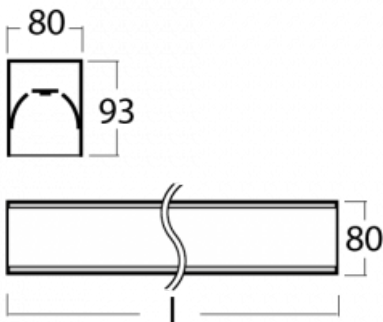

Leuchte

Lina80-S

05S-200I-10GHE/830, S

EPD®

Die Leuchten Lina80-S sind als Einbau-, Anbau-, Pendel- oder Wandleuchten erhältlich, einschließlich der beleuchteten Ecksegmente. Mit der Systemleuchte Lina80-S können verschiedene Formen oder lange Linien geschaffen werden. Spezielle Fugen verhindern das Durchscheinen von Licht und schaffen so einen nahtlosen visuellen Effekt, der sowohl für kleine Büros als auch für große Hallen geeignet ist.

Technische Zeichnung

Typ der Montage	Einbauleuchten, Aufbauleuchten, Wandleuchten, Pendelleuchten, Schienenleuchten
Typ der Ausstrahlung	Direkte
Form der Leuchte	Linear
Farbe der Leuchte	Silber
Material	Aluminium
Lebensdauer	L80/B10 70 000 Stunden
Garantie	60 Monate
Beschreibung der Leuchte	Einbau-/Aufbau-/Wand-/Pendel-/Schienenleuchte
Abmessungen	561 mm × 80 mm × 93 mm
Lichtquelle	LED MODUL
Art der Optik	Mikroprismatische Optik
Lichtstrom	2140 lm ± 10 %
Farbtemperatur	3000 K Warm weiss
Leuchtwirkungsgrad	98 lm/W
MacAdam Lichtquelle	2
Farbwiedergabeindex	80
UGR max. X=4H Y=8H, ρ=70,50,20	22.1
Leistungsaufnahme	21.9 W ± 10 %
Anschluss der Leuchte	EVG nicht dimmbar
Elektrische Spannung	220-240V
Frequenz	50/60Hz

  IP 40

Zum Herunterladen

Montageanleitung

Fotografie

Zubehör

00-00200, N
 Direkter Verbinder

00-00300, N
 Seilaufhängung
 2000mm

00-00301, N
 Seilaufhängung
 4000mm