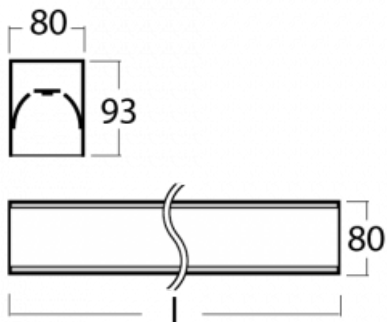

Leuchte

Lina80-S

05S-200I-10GGD/830, S

EPD®

Die Leuchten Lina80-S sind als Einbau-, Anbau-, Pendel- oder Wandleuchten erhältlich, einschließlich der beleuchteten Ecksegmente. Mit der Systemleuchte Lina80-S können verschiedene Formen oder lange Linien geschaffen werden. Spezielle Fugen verhindern das Durchscheinen von Licht und schaffen so einen nahtlosen visuellen Effekt, der sowohl für kleine Büros als auch für große Hallen geeignet ist.

Technische Zeichnung

Typ der Montage	Einbauleuchten, Aufbauleuchten, Wandleuchten, Pendelleuchten, Schienenleuchten
Typ der Ausstrahlung	Direkte
Form der Leuchte	Linear
Farbe der Leuchte	Silber
Material	Aluminium
Lebensdauer	L90/B50 60 000 Stunden
Garantie	60 Monate
Beschreibung der Leuchte	Einbau-/Aufbau-/Wand-/Pendel-/Schienenleuchte
Abmessungen	561 mm × 80 mm × 93 mm
Gewicht	2.55 kg
Lichtquelle	LED MODUL
Art der Optik	Mikroprismatische Optik
Lichtstrom	1300 lm ± 10 %
Farbtemperatur	3000 K Warm weiss
Leuchtwirkungsgrad	105 lm/W
MacAdam Lichtquelle	2
Farbwiedergabeindex	80
UGR max. X=4H Y=8H, ρ=70,50,20	20.3

Leistungsaufnahme 12.4 W \pm 10 %

Anschluss der Leuchte DALI dimmbar

Elektrische Spannung 220-240V

Frequenz 50/60Hz

 **CE** IP 40

Zum Herunterladen

Montageanleitung

Fotografie