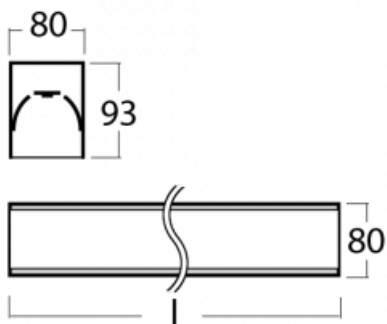

Leuchte

Lina80-S

05S-200I-10GETD/830, B

EPD®

Die Leuchten Lina80-S sind als Einbau-, Anbau-, Pendel- oder Wandleuchten erhältlich, einschließlich der beleuchteten Ecksegmente. Mit der Systemleuchte Lina80-S können verschiedene Formen oder lange Linien geschaffen werden. Spezielle Fugen verhindern das Durchscheinen von Licht und schaffen so einen nahtlosen visuellen Effekt, der sowohl für kleine Büros als auch für große Hallen geeignet ist.

Technische Zeichnung

Typ der Montage	Einbauleuchten, Aufbauleuchten, Wandleuchten, Pendelleuchten, Schienenleuchten
Typ der Ausstrahlung	Direkte
Form der Leuchte	Linear
Farbe der Leuchte	Schwarz
Material	Aluminium
Lebensdauer	L90/B50 60 000 Stunden
Garantie	5 years
Beschreibung der Leuchte	Einbau-/Aufbau-/Wand-/Pendel-/Schienenleuchte
Abmessungen	561 mm × 80 mm × 93 mm
Lichtquelle	LED MODUL
Art der Optik	Mikroprismatische Optik
Lichtstrom*	450 lm
Farbtemperatur	3000 K Warm weiss
Leuchtwirkungsgrad	115 lm/W
MacAdam	2
Lichtquelle	
Farbwiedergabeindex	80
UGR max. X=4H	16.6
Y=8H, ρ=70,50,20	
Leistungsaufnahme*	3.9 W
Anschluss der Leuchte	Weitere Möglichkeiten vom Dimmen
Elektrische Spannung	220-240V
Frequenz	50/60Hz

  IP 40

*±10 %

Zum Herunterladen

Montageanleitung

Fotografie

Zubehör

00-00200, N
 Direkter Verbinder

00-00300, N
 Seilaufhängung
 2000mm