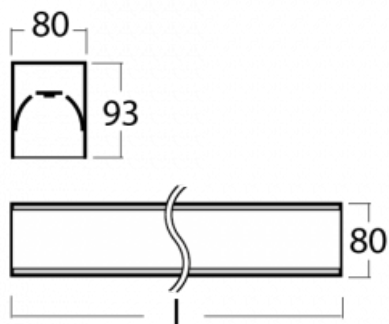

# Lina80-S

05S-200I-10GED/840, B

EPD®

Die Leuchten Lina80-S sind als Einbau-, Anbau-, Pendel- oder Wandleuchten erhältlich, einschließlich der beleuchteten Ecksegmente. Mit der Systemleuchte Lina80-S können verschiedene Formen oder lange Linien geschaffen werden. Spezielle Fugen verhindern das Durchscheinen von Licht und schaffen so einen nahtlosen visuellen Effekt, der sowohl für kleine Büros als auch für große Hallen geeignet ist.

## Technische Zeichnung

Typ der Montage	Einbauleuchten, Aufbauleuchten, Wandleuchten, Pendelleuchten, Schienenleuchten
Typ der Ausstrahlung	Direkte
Form der Leuchte	Linear
Farbe der Leuchte	Schwarz
Material	Aluminium
Lebensdauer	L90/B50 60 000 Stunden
Garantie	5 years
Beschreibung der Leuchte	Einbau-/Aufbau-/Wand-/Pendel-/Schienenleuchte
Abmessungen	561 mm × 80 mm × 93 mm
Lichtquelle	LED MODUL
Art der Optik	Mikroprismatische Optik
Lichtstrom*	470 lm
Farbtemperatur	4000 K Kalt weiss
Leuchtwirkungsgrad	121 lm/W
MacAdam	2
Lichtquelle	
Farbwiedergabeindex	80
UGR max. X=4H	16.8
Y=8H, $\rho=70,50,20$	
Leistungsaufnahme*	3.9 W
Anschluss der Leuchte	DALI
Elektrische Spannung	220-240V
Frequenz	50/60Hz

  IP 40

\*±10 %

**Zum Herunterladen**

Montageanleitung

Fotografie

**Zubehör**

**00-00200, N**  
 Direkter Verbinder

**00-00300, N**  
 Seilaufhängung  
 2000mm