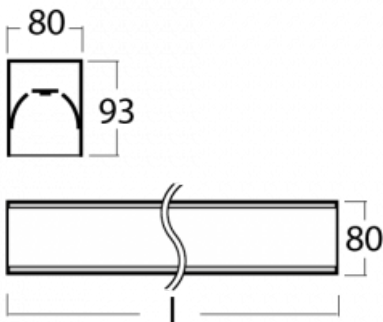

# Lina80-S

05S-200I-10GED/830, S

EPD®

Die Leuchten Lina80-S sind als Einbau-, Anbau-, Pendel- oder Wandleuchten erhältlich, einschließlich der beleuchteten Ecksegmente. Mit der Systemleuchte Lina80-S können verschiedene Formen oder lange Linien geschaffen werden. Spezielle Fugen verhindern das Durchscheinen von Licht und schaffen so einen nahtlosen visuellen Effekt, der sowohl für kleine Büros als auch für große Hallen geeignet ist.

## Technische Zeichnung

Typ der Montage	Einbauleuchten, Aufbauleuchten, Wandleuchten, Pendelleuchten, Schienenleuchten
Typ der Ausstrahlung	Direkte
Form der Leuchte	Linear
Farbe der Leuchte	Silber
Material	Aluminium
Lebensdauer	L90/B50 60 000 Stunden
Garantie	60 Monate
Beschreibung der Leuchte	Einbau-/Aufbau-/Wand-/Pendel-/Schienenleuchte
Abmessungen	561 mm × 80 mm × 93 mm
Lichtquelle	LED MODUL
Art der Optik	Mikroprismatische Optik
Lichtstrom	450 lm ± 10 %
Farbtemperatur	3000 K Warm weiss
Leuchtwirkungsgrad	115 lm/W
MacAdam	2
Lichtquelle	
Farbwiedergabeindex	80
UGR max. X=4H	16.6
Y=8H, ρ=70,50,20	
Leistungsaufnahme	3.9 W ± 10 %
Anschluss der Leuchte	DALI dimmbar
Elektrische Spannung	220-240V
Frequenz	50/60Hz

  IP 40

**Zum Herunterladen**

Montageanleitung

Fotografie

**Zubehör**

**00-00200, N**  
 Direkter Verbinder

**00-00300, N**  
 Seilaufhängung  
 2000mm

**00-00301, N**  
 Seilaufhängung  
 4000mm