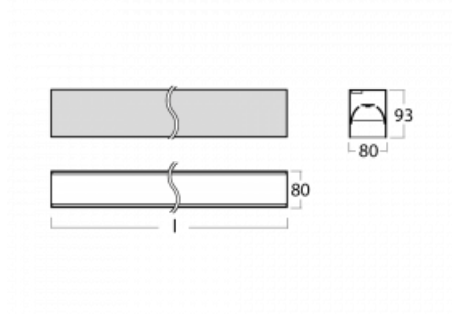

Leuchte

Lina80-S

05S-200B-40GGM3/840, W

EPD®

Die Leuchten Lina80-S sind als Einbau-, Anbau-, Pendel- oder Wandleuchten erhältlich, einschließlich der beleuchteten Ecksegmente. Mit der Systemleuchte Lina80-S können verschiedene Formen oder lange Linien geschaffen werden. Spezielle Fugen verhindern das Durchscheinen von Licht und schaffen so einen nahtlosen visuellen Effekt, der sowohl für kleine Büros als auch für große Hallen geeignet ist.

Technische Zeichnung

Typ der Montage	Einbauleuchten, Aufbauleuchten, Wandleuchten, Pendelleuchten, Schienenleuchten
Typ der Ausstrahlung	Direkte
Form der Leuchte	Linear
Farbe der Leuchte	Weiss
Material	Aluminium
Lebensdauer	L90/B50 50 000 Stunden
Garantie	2 years
Beschreibung der Leuchte	Einbau-/Aufbau-/Wand-/Pendel-/Schienenleuchte
Abmessungen	2244 mm × 80 mm × 93 mm
Lichtquelle	LED MODUL
Art der Optik	MP PRO UGR
Lichtstrom*	5520 lm
Farbtemperatur	4000 K Kalt weiss
Leuchtwirkungsgrad	134 lm/W
MacAdam Lichtquelle	2
Farbwiedergabeindex	80
UGR max. X=4H Y=8H, ρ=70,50,20	19
Leistungsaufnahme*	41.1 W
Anschluss der Leuchte	ON/OFF 3 Stunde
Elektrische Spannung	220-240V
Frequenz	50/60Hz

 CE IP 40

*±10 %

Kurve

Zum Herunterladen

Montageanleitung

Fotografie

Zubehör

00-00200, N
 Direkter Verbinder

00-21301, W
 Lipo80-S, Lina80-S -
 angehängtes Profil mit 3-
 phasen Schiene;
 l=2242mm

00-51300, W
 Set für Aufhängung in
 3Ph-Schiene für nicht
 dimmbare Leuchten

00-51301, W
 Set für Aufhängung in
 3Ph-Schiene für
 dimmbare Leuchten