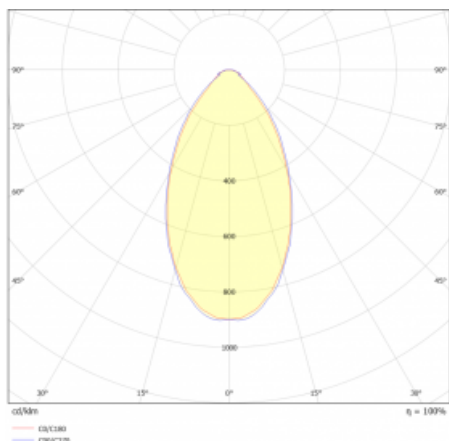

## Kurve

Typ der Montage	Einbauleuchten, Aufbauleuchten, Wandleuchten, Pendelleuchten, Schienenleuchten
Typ der Ausstrahlung	Direkte
Form der Leuchte	Linear
Farbe der Leuchte	Weiss
Material	Aluminium
Lebensdauer	L90/B50 50 000 Stunden
Garantie	2 years
Beschreibung der Leuchte	Einbau-/Aufbau-/Wand-/Pendel-/Schienenleuchte
Abmessungen	2244 mm × 80 mm × 93 mm
Lichtquelle	LED MODUL
Art der Optik	Mikroprismatische Optik niedrige UGR
Lichtstrom	5520 lm ± 10 %
Farbtemperatur	4000 K Kalt weiss
Leuchtwirkungsgrad	134 lm/W
MacAdam Lichtquelle	2
Farbwiedergabeindex	80
UGR max. X=4H Y=8H, ρ=70,50,20	19
Leistungsaufnahme	41.1 W ± 10 %
Anschluss der Leuchte	EVG und Notlicht 3 Stunden
Elektrische Spannung	220-240V
Frequenz	50/60Hz