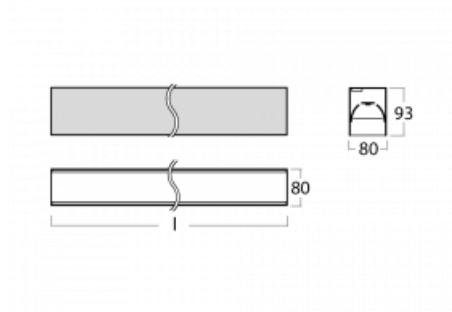

# Lina80-S

05S-200B-40GGM3/840, S

EPD®

Die Leuchten Lina80-S sind als Einbau-, Anbau-, Pendel- oder Wandleuchten erhältlich, einschließlich der beleuchteten Ecksegmente. Mit der Systemleuchte Lina80-S können verschiedene Formen oder lange Linien geschaffen werden. Spezielle Fugen verhindern das Durchscheinen von Licht und schaffen so einen nahtlosen visuellen Effekt, der sowohl für kleine Büros als auch für große Hallen geeignet ist.

## Technische Zeichnung

Typ der Montage	Einbauleuchten, Aufbauleuchten, Wandleuchten, Pendelleuchten, Schienenleuchten
Typ der Ausstrahlung	Direkte
Form der Leuchte	Linear
Farbe der Leuchte	Silber
Material	Aluminium
Lebensdauer	L90/B50 50 000 Stunden
Garantie	2 years
Beschreibung der Leuchte	Einbau-/Aufbau-/Wand-/Pendel-/Schienenleuchte
Abmessungen	2244 mm × 80 mm × 93 mm
Lichtquelle	LED MODUL
Art der Optik	MP PRO UGR
Lichtstrom*	5520 lm
Farbtemperatur	4000 K Kalt weiss
Leuchtwirkungsgrad	134 lm/W
MacAdam	2
Lichtquelle	
Farbwiedergabeindex	80
UGR max. X=4H	19
Y=8H, ρ=70,50,20	
Leistungsaufnahme*	41.1 W
Anschluss der Leuchte	ON/OFF 3 Stunde
Elektrische Spannung	220-240V
Frequenz	50/60Hz

**00-21301, S**  
 Lipo80-S, Lina80-S -  
 angehängtes Profil mit 3-  
 phasen Schiene;  
 l=2242mm

**00-51300, S**  
 Set für Aufhängung in  
 3Ph-Schiene für nicht  
 dimmbare Leuchten

**00-51301, S**  
 Set für Aufhängung in  
 3Ph-Schiene für  
 dimmbare Leuchten