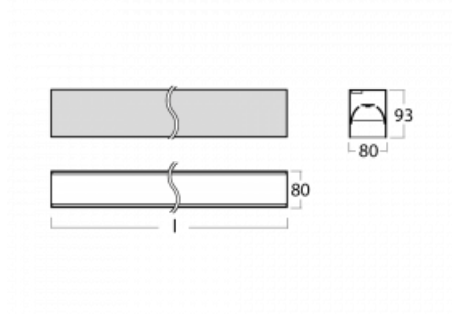

# Lina80-S

05S-200B-40GGM3/840, B

EPD®

Die Leuchten Lina80-S sind als Einbau-, Anbau-, Pendel- oder Wandleuchten erhältlich, einschließlich der beleuchteten Ecksegmente. Mit der Systemleuchte Lina80-S können verschiedene Formen oder lange Linien geschaffen werden. Spezielle Fugen verhindern das Durchscheinen von Licht und schaffen so einen nahtlosen visuellen Effekt, der sowohl für kleine Büros als auch für große Hallen geeignet ist.

## Technische Zeichnung

Typ der Montage	Einbauleuchten, Aufbauleuchten, Wandleuchten, Pendelleuchten, Schienenleuchten
Typ der Ausstrahlung	Direkte
Form der Leuchte	Linear
Farbe der Leuchte	Schwarz
Material	Aluminium
Lebensdauer	L90/B50 50 000 Stunden
Garantie	2 years
Beschreibung der Leuchte	Einbau-/Aufbau-/Wand-/Pendel-/Schienenleuchte
Abmessungen	2244 mm × 80 mm × 93 mm
Lichtquelle	LED MODUL
Art der Optik	MP PRO UGR
Lichtstrom*	5520 lm
Farbtemperatur	4000 K Kalt weiss
Leuchtwirkungsgrad	134 lm/W
MacAdam Lichtquelle	2
Farbwiedergabeindex	80
UGR max. X=4H Y=8H, ρ=70,50,20	19
Leistungsaufnahme*	41.1 W
Anschluss der Leuchte	ON/OFF 3 Stunde
Elektrische Spannung	220-240V
Frequenz	50/60Hz