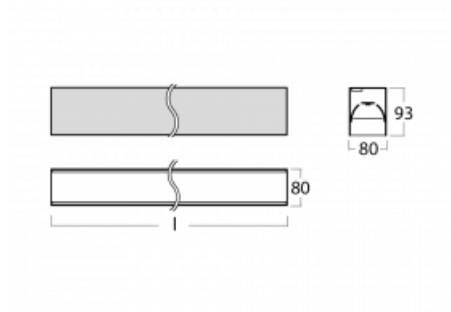

# Lina80-S

05S-200B-40GGM3/830, W

EPD®

Die Leuchten Lina80-S sind als Einbau-, Anbau-, Pendel- oder Wandleuchten erhältlich, einschließlich der beleuchteten Ecksegmente. Mit der Systemleuchte Lina80-S können verschiedene Formen oder lange Linien geschaffen werden. Spezielle Fugen verhindern das Durchscheinen von Licht und schaffen so einen nahtlosen visuellen Effekt, der sowohl für kleine Büros als auch für große Hallen geeignet ist.

## Technische Zeichnung

Typ der Montage	Einbauleuchten, Aufbauleuchten, Wandleuchten, Pendelleuchten, Schienenleuchten
Typ der Ausstrahlung	Direkte
Form der Leuchte	Linear
Farbe der Leuchte	Weiss
Material	Aluminium
Lebensdauer	L90/B50 50 000 Stunden
Garantie	2 years
Beschreibung der Leuchte	Einbau-/Aufbau-/Wand-/Pendel-/Schienenleuchte
Abmessungen	2244 mm × 80 mm × 93 mm
Lichtquelle	LED MODUL
Art der Optik	MP PRO UGR
Lichtstrom*	5300 lm
Farbtemperatur	3000 K Warm weiss
Leuchtwirkungsgrad	129 lm/W
MacAdam	2
Lichtquelle	
Farbwiedergabeindex	80
UGR max. X=4H	18.9
Y=8H, ρ=70,50,20	
Leistungsaufnahme*	41.1 W
Anschluss der Leuchte	ON/OFF 3 Stunde
Elektrische Spannung	220-240V
Frequenz	50/60Hz

**00-21301, W**  
 Lipo80-S, Lina80-S -  
 angehängtes Profil mit 3-  
 phasen Schiene;  
 l=2242mm

**00-51300, W**  
 Set für Aufhängung in  
 3Ph-Schiene für nicht  
 dimmbare Leuchten

**00-51301, W**  
 Set für Aufhängung in  
 3Ph-Schiene für  
 dimmbare Leuchten