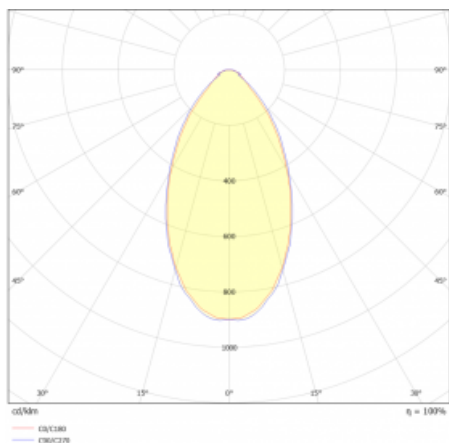

Leuchte

Lina80-S

05S-200B-40GGM3/830, W

EPD®

Die Leuchten Lina80-S sind als Einbau-, Anbau-, Pendel- oder Wandleuchten erhältlich, einschließlich der beleuchteten Ecksegmente. Mit der Systemleuchte Lina80-S können verschiedene Formen oder lange Linien geschaffen werden. Spezielle Fugen verhindern das Durchscheinen von Licht und schaffen so einen nahtlosen visuellen Effekt, der sowohl für kleine Büros als auch für große Hallen geeignet ist.

Kurve

Typ der Montage	Einbauleuchten, Aufbauleuchten, Wandleuchten, Pendelleuchten, Schienenleuchten
Typ der Ausstrahlung	Direkte
Form der Leuchte	Linear
Farbe der Leuchte	Weiss
Material	Aluminium
Lebensdauer	L90/B50 50 000 Stunden
Garantie	2 years
Beschreibung der Leuchte	Einbau-/Aufbau-/Wand-/Pendel-/Schienenleuchte
Abmessungen	2244 mm × 80 mm × 93 mm
Lichtquelle	LED MODUL
Art der Optik	Mikroprismatische Optik niedrige UGR
Lichtstrom	5300 lm ± 10 %
Farbtemperatur	3000 K Warm weiss
Leuchtwirkungsgrad	129 lm/W
MacAdam	2
Lichtquelle	
Farbwiedergabeindex	80
Leistungsaufnahme	41.1 W ± 10 %
Anschluss der Leuchte	EVG und Notlicht 3 Stunden
Elektrische Spannung	220-240V
Frequenz	50/60Hz