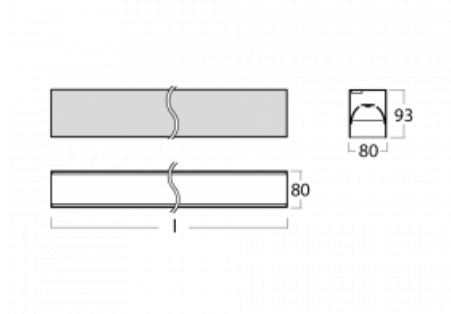

# Lina80-S

05S-200B-40GGM3/830, B

EPD®

Die Leuchten Lina80-S sind als Einbau-, Anbau-, Pendel- oder Wandleuchten erhältlich, einschließlich der beleuchteten Ecksegmente. Mit der Systemleuchte Lina80-S können verschiedene Formen oder lange Linien geschaffen werden. Spezielle Fugen verhindern das Durchscheinen von Licht und schaffen so einen nahtlosen visuellen Effekt, der sowohl für kleine Büros als auch für große Hallen geeignet ist.

## Technische Zeichnung

Typ der Montage	Einbauleuchten, Aufbauleuchten, Wandleuchten, Pendelleuchten, Schienenleuchten
Typ der Ausstrahlung	Direkte
Form der Leuchte	Linear
Farbe der Leuchte	Schwarz
Material	Aluminium
Lebensdauer	L90/B50 50 000 Stunden
Garantie	2 years
Beschreibung der Leuchte	Einbau-/Aufbau-/Wand-/Pendel-/Schienenleuchte
Abmessungen	2244 mm × 80 mm × 93 mm
Lichtquelle	LED MODUL
Art der Optik	MP PRO UGR
Lichtstrom*	5300 lm
Farbtemperatur	3000 K Warm weiss
Leuchtwirkungsgrad	129 lm/W
MacAdam Lichtquelle	2
Farbwiedergabeindex	80
UGR max. X=4H Y=8H, ρ=70,50,20	18.9
Leistungsaufnahme*	41.1 W
Anschluss der Leuchte	ON/OFF 3 Stunde
Elektrische Spannung	220-240V
Frequenz	50/60Hz