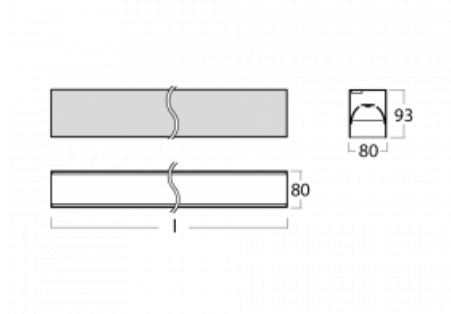

# Lina80-S

05S-200B-40GGE/840, W

EPD®

Die Leuchten Lina80-S sind als Einbau-, Anbau-, Pendel- oder Wandleuchten erhältlich, einschließlich der beleuchteten Ecksegmente. Mit der Systemleuchte Lina80-S können verschiedene Formen oder lange Linien geschaffen werden. Spezielle Fugen verhindern das Durchscheinen von Licht und schaffen so einen nahtlosen visuellen Effekt, der sowohl für kleine Büros als auch für große Hallen geeignet ist.

## Technische Zeichnung

Typ der Montage	Einbauleuchten, Aufbauleuchten, Wandleuchten, Pendelleuchten, Schienenleuchten
Typ der Ausstrahlung	Direkte
Form der Leuchte	Linear
Farbe der Leuchte	Weiss
Material	Aluminium
Lebensdauer	L90/B50 50 000 Stunden
Garantie	5 years
Beschreibung der Leuchte	Einbau-/Aufbau-/Wand-/Pendel-/Schienenleuchte
Abmessungen	2244 mm × 80 mm × 93 mm
Lichtquelle	LED MODUL
Art der Optik	MP PRO UGR
Lichtstrom*	5520 lm
Farbtemperatur	4000 K Kalt weiss
Leuchtwirkungsgrad	134 lm/W
MacAdam Lichtquelle	2
Farbwiedergabeindex	80
UGR max. X=4H Y=8H, ρ=70,50,20	19
Leistungsaufnahme*	41.1 W
Anschluss der Leuchte	ON/OFF
Elektrische Spannung	220-240V
Frequenz	50/60Hz