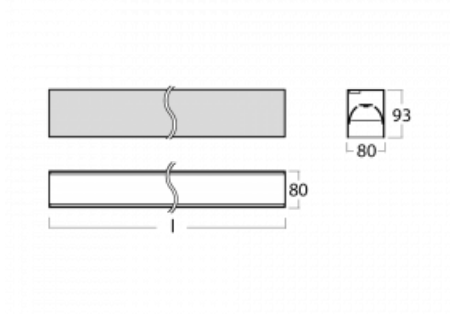

Leuchte

Lina80-S

05S-200B-40GGE/840, S

EPD®

Die Leuchten Lina80-S sind als Einbau-, Anbau-, Pendel- oder Wandleuchten erhältlich, einschließlich der beleuchteten Ecksegmente. Mit der Systemleuchte Lina80-S können verschiedene Formen oder lange Linien geschaffen werden. Spezielle Fugen verhindern das Durchscheinen von Licht und schaffen so einen nahtlosen visuellen Effekt, der sowohl für kleine Büros als auch für große Hallen geeignet ist.

Technische Zeichnung

Typ der Montage	Einbauleuchten, Aufbauleuchten, Wandleuchten, Pendelleuchten, Schienenleuchten
Typ der Ausstrahlung	Direkte
Form der Leuchte	Linear
Farbe der Leuchte	Silber
Material	Aluminium
Lebensdauer	L90/B50 50 000 Stunden
Garantie	5 years
Beschreibung der Leuchte	Einbau-/Aufbau-/Wand-/Pendel-/Schienenleuchte
Abmessungen	2244 mm × 80 mm × 93 mm
Lichtquelle	LED MODUL
Art der Optik	MP PRO UGR
Lichtstrom*	5520 lm
Farbtemperatur	4000 K Kalt weiss
Leuchtwirkungsgrad	134 lm/W
MacAdam Lichtquelle	2
Farbwiedergabeindex	80
UGR max. X=4H Y=8H, ρ=70,50,20	19
Leistungsaufnahme*	41.1 W
Anschluss der Leuchte	ON/OFF
Elektrische Spannung	220-240V
Frequenz	50/60Hz

 **CE** IP 40

*±10 %

Kurve

Zum Herunterladen

Montageanleitung

Fotografie

Zubehör

00-00200, N
 Direkter Verbinder

00-21301, S
 Lipo80-S, Lina80-S -
 angehängtes Profil mit 3-
 phasen Schiene;
 l=2242mm

00-51300, S
 Set für Aufhängung in
 3Ph-Schiene für nicht
 dimmbare Leuchten

00-51301, S
 Set für Aufhängung in
 3Ph-Schiene für
 dimmbare Leuchten