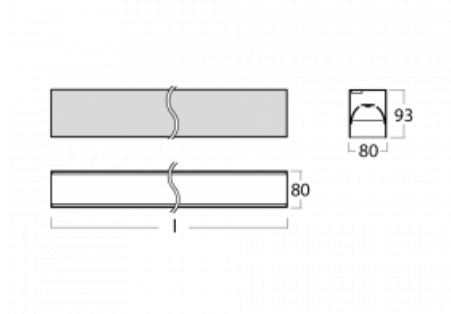

Leuchte

Lina80-S

05S-200B-40GGE/840, B

EPD®

Die Leuchten Lina80-S sind als Einbau-, Anbau-, Pendel- oder Wandleuchten erhältlich, einschließlich der beleuchteten Ecksegmente. Mit der Systemleuchte Lina80-S können verschiedene Formen oder lange Linien geschaffen werden. Spezielle Fugen verhindern das Durchscheinen von Licht und schaffen so einen nahtlosen visuellen Effekt, der sowohl für kleine Büros als auch für große Hallen geeignet ist.

Technische Zeichnung

Typ der Montage	Einbauleuchten, Aufbauleuchten, Wandleuchten, Pendelleuchten, Schienenleuchten
Typ der Ausstrahlung	Direkte
Form der Leuchte	Linear
Farbe der Leuchte	Schwarz
Material	Aluminium
Lebensdauer	L90/B50 50 000 Stunden
Garantie	5 years
Beschreibung der Leuchte	Einbau-/Aufbau-/Wand-/Pendel-/Schienenleuchte
Abmessungen	2244 mm × 80 mm × 93 mm
Lichtquelle	LED MODUL
Art der Optik	MP PRO UGR
Lichtstrom*	5520 lm
Farbtemperatur	4000 K Kalt weiss
Leuchtwirkungsgrad	134 lm/W
MacAdam Lichtquelle	2
Farbwiedergabeindex	80
UGR max. X=4H Y=8H, ρ=70,50,20	19
Leistungsaufnahme*	41.1 W
Anschluss der Leuchte	ON/OFF
Elektrische Spannung	220-240V
Frequenz	50/60Hz

 **CE** IP 40

*±10 %

Kurve

Zum Herunterladen

Montageanleitung

Fotografie

Zubehör

00-00200, N
 Direkter Verbinder

00-21301, B
 Lipo80-S, Lina80-S -
 angehängtes Profil mit 3-
 phasen Schiene;
 l=2242mm

00-51300, B
 Set für Aufhängung in
 3Ph-Schiene für nicht
 dimmbare Leuchten

00-51301, B
 Set für Aufhängung in
 3Ph-Schiene für
 dimmbare Leuchten