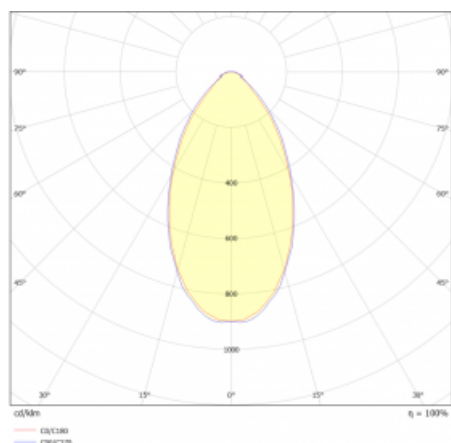

Leuchte

Lina80-S

05S-200B-40GGE/830, W

EPD®

Die Leuchten Lina80-S sind als Einbau-, Anbau-, Pendel- oder Wandleuchten erhältlich, einschließlich der beleuchteten Ecksegmente. Mit der Systemleuchte Lina80-S können verschiedene Formen oder lange Linien geschaffen werden. Spezielle Fugen verhindern das Durchscheinen von Licht und schaffen so einen nahtlosen visuellen Effekt, der sowohl für kleine Büros als auch für große Hallen geeignet ist.

Kurve

Typ der Montage	Einbauleuchten, Aufbauleuchten, Wandleuchten, Pendelleuchten, Schienenleuchten
Typ der Ausstrahlung	Direkte
Form der Leuchte	Linear
Farbe der Leuchte	Weiss
Material	Aluminium
Lebensdauer	L90/B50 50 000 Stunden
Garantie	5 years
Beschreibung der Leuchte	Einbau-/Aufbau-/Wand-/Pendel-/Schienenleuchte
Abmessungen	2244 mm × 80 mm × 93 mm
Lichtquelle	LED MODUL
Art der Optik	Mikroprismatische Optik niedrige UGR
Lichtstrom	5300 lm ± 10 %
Farbtemperatur	3000 K Warm weiss
Leuchtwirkungsgrad	129 lm/W
MacAdam Lichtquelle	2
Farbwiedergabeindex	80
Leistungsaufnahme	41.1 W ± 10 %
Anschluss der Leuchte	EVG nicht dimmbar
Elektrische Spannung	220-240V
Frequenz	50/60Hz