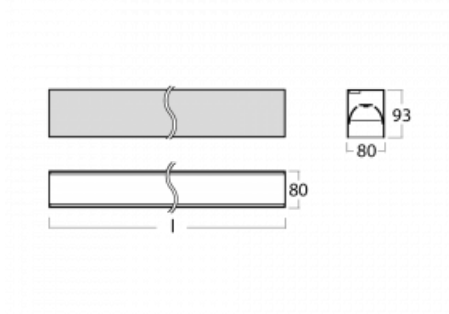

Leuchte

Lina80-S

05S-200B-40GGE/830, W

EPD®

Die Leuchten Lina80-S sind als Einbau-, Anbau-, Pendel- oder Wandleuchten erhältlich, einschließlich der beleuchteten Ecksegmente. Mit der Systemleuchte Lina80-S können verschiedene Formen oder lange Linien geschaffen werden. Spezielle Fugen verhindern das Durchscheinen von Licht und schaffen so einen nahtlosen visuellen Effekt, der sowohl für kleine Büros als auch für große Hallen geeignet ist.

Technische Zeichnung

Typ der Montage	Einbauleuchten, Aufbauleuchten, Wandleuchten, Pendelleuchten, Schienenleuchten
Typ der Ausstrahlung	Direkte
Form der Leuchte	Linear
Farbe der Leuchte	Weiss
Material	Aluminium
Lebensdauer	L90/B50 50 000 Stunden
Garantie	5 years
Beschreibung der Leuchte	Einbau-/Aufbau-/Wand-/Pendel-/Schienenleuchte
Abmessungen	2244 mm × 80 mm × 93 mm
Lichtquelle	LED MODUL
Art der Optik	MP PRO UGR
Lichtstrom*	5300 lm
Farbtemperatur	3000 K Warm weiss
Leuchtwirkungsgrad	129 lm/W
MacAdam Lichtquelle	2
Farbwiedergabeindex	80
UGR max. X=4H Y=8H, ρ=70,50,20	18.9
Leistungsaufnahme*	41.1 W
Anschluss der Leuchte	ON/OFF
Elektrische Spannung	220-240V
Frequenz	50/60Hz

 **CE** IP 40

*±10 %

Kurve

Zum Herunterladen

Montageanleitung

Fotografie

Zubehör

00-00200, N
 Direkter Verbinder

00-21301, W
 Lipo80-S, Lina80-S -
 angehängtes Profil mit 3-
 phasen Schiene;
 l=2242mm

00-51300, W
 Set für Aufhängung in
 3Ph-Schiene für nicht
 dimmbare Leuchten

00-51301, W
 Set für Aufhängung in
 3Ph-Schiene für
 dimmbare Leuchten