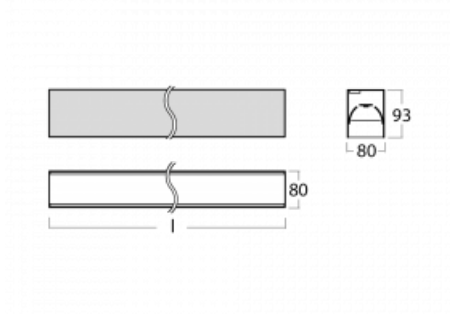

Leuchte

Lina80-S

05S-200B-40GGE/830, S

EPD®

Die Leuchten Lina80-S sind als Einbau-, Anbau-, Pendel- oder Wandleuchten erhältlich, einschließlich der beleuchteten Ecksegmente. Mit der Systemleuchte Lina80-S können verschiedene Formen oder lange Linien geschaffen werden. Spezielle Fugen verhindern das Durchscheinen von Licht und schaffen so einen nahtlosen visuellen Effekt, der sowohl für kleine Büros als auch für große Hallen geeignet ist.

Technische Zeichnung

Typ der Montage	Einbauleuchten, Aufbauleuchten, Wandleuchten, Pendelleuchten, Schienenleuchten
Typ der Ausstrahlung	Direkte
Form der Leuchte	Linear
Farbe der Leuchte	Silber
Material	Aluminium
Lebensdauer	L90/B50 50 000 Stunden
Garantie	5 years
Beschreibung der Leuchte	Einbau-/Aufbau-/Wand-/Pendel-/Schienenleuchte
Abmessungen	2244 mm × 80 mm × 93 mm
Lichtquelle	LED MODUL
Art der Optik	MP PRO UGR
Lichtstrom*	5300 lm
Farbtemperatur	3000 K Warm weiss
Leuchtwirkungsgrad	129 lm/W
MacAdam Lichtquelle	2
Farbwiedergabeindex	80
UGR max. X=4H Y=8H, ρ=70,50,20	18.9
Leistungsaufnahme*	41.1 W
Anschluss der Leuchte	ON/OFF
Elektrische Spannung	220-240V
Frequenz	50/60Hz

  IP 40

*±10 %

Kurve

Zum Herunterladen

Montageanleitung

Fotografie

Zubehör

00-00200, N
 Direkter Verbinder

00-21301, S
 Lipo80-S, Lina80-S -
 angehängtes Profil mit 3-
 phasen Schiene;
 l=2242mm

00-51300, S
 Set für Aufhängung in
 3Ph-Schiene für nicht
 dimmbare Leuchten

00-51301, S
 Set für Aufhängung in
 3Ph-Schiene für
 dimmbare Leuchten