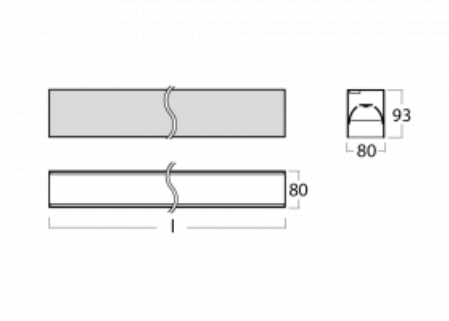

Leuchte

Lina80-S

05S-200B-40GGE/830, B

EPD®

Die Leuchten Lina80-S sind als Einbau-, Anbau-, Pendel- oder Wandleuchten erhältlich, einschließlich der beleuchteten Ecksegmente. Mit der Systemleuchte Lina80-S können verschiedene Formen oder lange Linien geschaffen werden. Spezielle Fugen verhindern das Durchscheinen von Licht und schaffen so einen nahtlosen visuellen Effekt, der sowohl für kleine Büros als auch für große Hallen geeignet ist.

Technische Zeichnung

Typ der Montage	Einbauleuchten, Aufbauleuchten, Wandleuchten, Pendelleuchten, Schienenleuchten
Typ der Ausstrahlung	Direkte
Form der Leuchte	Linear
Farbe der Leuchte	Schwarz
Material	Aluminium
Lebensdauer	L90/B50 50 000 Stunden
Garantie	5 years
Beschreibung der Leuchte	Einbau-/Aufbau-/Wand-/Pendel-/Schienenleuchte
Abmessungen	2244 mm × 80 mm × 93 mm
Lichtquelle	LED MODUL
Art der Optik	MP PRO UGR
Lichtstrom*	5300 lm
Farbtemperatur	3000 K Warm weiss
Leuchtwirkungsgrad	129 lm/W
MacAdam Lichtquelle	2
Farbwiedergabeindex	80
UGR max. X=4H Y=8H, ρ=70,50,20	18.9
Leistungsaufnahme*	41.1 W
Anschluss der Leuchte	ON/OFF
Elektrische Spannung	220-240V
Frequenz	50/60Hz

  IP 40

*±10 %

Kurve

Zum Herunterladen

Montageanleitung

Fotografie

Zubehör

00-00200, N
 Direkter Verbinder

00-21301, B
 Lipo80-S, Lina80-S -
 angehängtes Profil mit 3-
 phasen Schiene;
 l=2242mm

00-51300, B
 Set für Aufhängung in
 3Ph-Schiene für nicht
 dimmbare Leuchten

00-51301, B
 Set für Aufhängung in
 3Ph-Schiene für
 dimmbare Leuchten