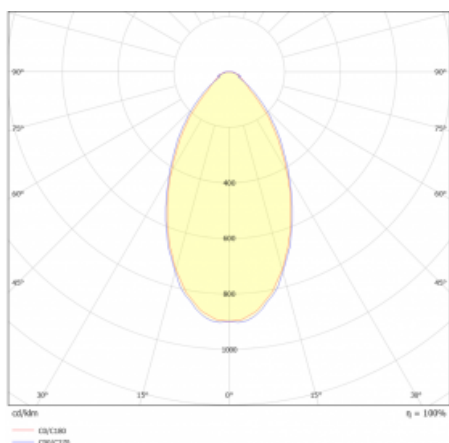

## Kurve

Typ der Montage	Einbauleuchten, Aufbauleuchten, Wandleuchten, Pendelleuchten, Schienenleuchten
Typ der Ausstrahlung	Direkte
Form der Leuchte	Linear
Farbe der Leuchte	Weiss
Material	Aluminium
Lebensdauer	L90/B50 50 000 Stunden
Garantie	5 years
Beschreibung der Leuchte	Einbau-/Aufbau-/Wand-/Pendel-/Schienenleuchte
Abmessungen	2244 mm × 80 mm × 93 mm
Lichtquelle	LED MODUL
Art der Optik	Mikroprismatische Optik niedrige UGR
Lichtstrom	5520 lm ± 10 %
Farbtemperatur	4000 K Kalt weiss
Leuchtwirkungsgrad	134 lm/W
MacAdam Lichtquelle	2
Farbwiedergabeindex	80
UGR max. X=4H Y=8H, ρ=70,50,20	19
Leistungsaufnahme	41.1 W ± 10 %
Anschluss der Leuchte	DALI dimmbar
Elektrische Spannung	220-240V
Frequenz	50/60Hz