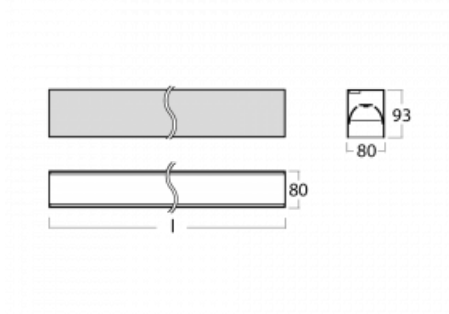

Leuchte

Lina80-S

05S-200B-40GGD/840, S

EPD®

Die Leuchten Lina80-S sind als Einbau-, Anbau-, Pendel- oder Wandleuchten erhältlich, einschließlich der beleuchteten Ecksegmente. Mit der Systemleuchte Lina80-S können verschiedene Formen oder lange Linien geschaffen werden. Spezielle Fugen verhindern das Durchscheinen von Licht und schaffen so einen nahtlosen visuellen Effekt, der sowohl für kleine Büros als auch für große Hallen geeignet ist.

Technische Zeichnung

Typ der Montage	Einbauleuchten, Aufbauleuchten, Wandleuchten, Pendelleuchten, Schienenleuchten
Typ der Ausstrahlung	Direkte
Form der Leuchte	Linear
Farbe der Leuchte	Silber
Material	Aluminium
Lebensdauer	L90/B50 50 000 Stunden
Garantie	5 years
Beschreibung der Leuchte	Einbau-/Aufbau-/Wand-/Pendel-/Schienenleuchte
Abmessungen	2244 mm × 80 mm × 93 mm
Lichtquelle	LED MODUL
Art der Optik	MP PRO UGR
Lichtstrom*	5520 lm
Farbtemperatur	4000 K Kalt weiss
Leuchtwirkungsgrad	134 lm/W
MacAdam	2
Lichtquelle	
Farbwiedergabeindex	80
UGR max. X=4H	19
Y=8H, ρ=70,50,20	
Leistungsaufnahme*	41.1 W
Anschluss der Leuchte	DALI
Elektrische Spannung	220-240V
Frequenz	50/60Hz

  IP 40

*±10 %

Kurve

Zum Herunterladen

Montageanleitung

Fotografie

Zubehör

00-00200, N
 Direkter Verbinder

00-21301, S
 Lipo80-S, Lina80-S -
 angehängtes Profil mit 3-
 phasen Schiene;
 l=2242mm

00-51300, S
 Set für Aufhängung in
 3Ph-Schiene für nicht
 dimmbare Leuchten

00-51301, S
 Set für Aufhängung in
 3Ph-Schiene für
 dimmbare Leuchten