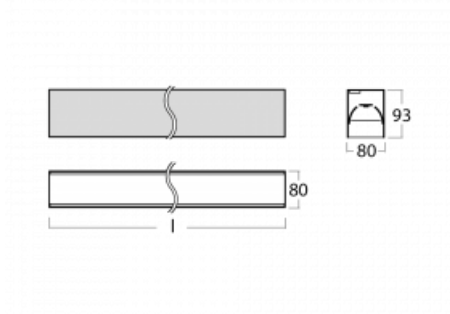

Leuchte

Lina80-S

05S-200B-40GGD/840, B

EPD®

Die Leuchten Lina80-S sind als Einbau-, Anbau-, Pendel- oder Wandleuchten erhältlich, einschließlich der beleuchteten Ecksegmente. Mit der Systemleuchte Lina80-S können verschiedene Formen oder lange Linien geschaffen werden. Spezielle Fugen verhindern das Durchscheinen von Licht und schaffen so einen nahtlosen visuellen Effekt, der sowohl für kleine Büros als auch für große Hallen geeignet ist.

Technische Zeichnung

Typ der Montage	Einbauleuchten, Aufbauleuchten, Wandleuchten, Pendelleuchten, Schienenleuchten
Typ der Ausstrahlung	Direkte
Form der Leuchte	Linear
Farbe der Leuchte	Schwarz
Material	Aluminium
Lebensdauer	L90/B50 50 000 Stunden
Garantie	5 years
Beschreibung der Leuchte	Einbau-/Aufbau-/Wand-/Pendel-/Schienenleuchte
Abmessungen	2244 mm × 80 mm × 93 mm
Lichtquelle	LED MODUL
Art der Optik	MP PRO UGR
Lichtstrom*	5520 lm
Farbtemperatur	4000 K Kalt weiss
Leuchtwirkungsgrad	134 lm/W
MacAdam	2
Lichtquelle	
Farbwiedergabeindex	80
UGR max. X=4H	19
Y=8H, $\rho=70,50,20$	
Leistungsaufnahme*	41.1 W
Anschluss der Leuchte	DALI
Elektrische Spannung	220-240V
Frequenz	50/60Hz

 **CE** IP 40

*±10 %

Kurve

Zum Herunterladen

Montageanleitung

Fotografie

Zubehör

00-00200, N
 Direkter Verbinder

00-21301, B
 Lipo80-S, Lina80-S -
 angehängtes Profil mit 3-
 phasen Schiene;
 l=2242mm

00-51300, B
 Set für Aufhängung in
 3Ph-Schiene für nicht
 dimmbare Leuchten

00-51301, B
 Set für Aufhängung in
 3Ph-Schiene für
 dimmbare Leuchten