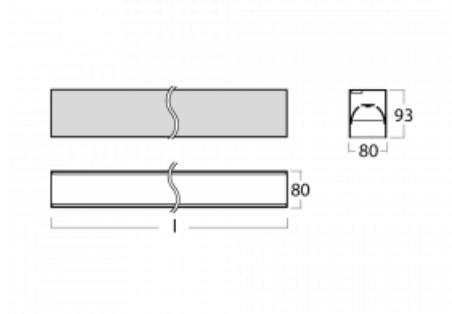

Leuchte

Lina80-S

05S-200B-40GGD/830, W

EPD®

Die Leuchten Lina80-S sind als Einbau-, Anbau-, Pendel- oder Wandleuchten erhältlich, einschließlich der beleuchteten Ecksegmente. Mit der Systemleuchte Lina80-S können verschiedene Formen oder lange Linien geschaffen werden. Spezielle Fugen verhindern das Durchscheinen von Licht und schaffen so einen nahtlosen visuellen Effekt, der sowohl für kleine Büros als auch für große Hallen geeignet ist.

Technische Zeichnung

Typ der Montage	Einbauleuchten, Aufbauleuchten, Wandleuchten, Pendelleuchten, Schienenleuchten
Typ der Ausstrahlung	Direkte
Form der Leuchte	Linear
Farbe der Leuchte	Weiss
Material	Aluminium
Lebensdauer	L90/B50 50 000 Stunden
Garantie	5 years
Beschreibung der Leuchte	Einbau-/Aufbau-/Wand-/Pendel-/Schienenleuchte
Abmessungen	2244 mm × 80 mm × 93 mm
Lichtquelle	LED MODUL
Art der Optik	MP PRO UGR
Lichtstrom*	5300 lm
Farbtemperatur	3000 K Warm weiss
Leuchtwirkungsgrad	129 lm/W
MacAdam Lichtquelle	2
Farbwiedergabeindex	80
UGR max. X=4H Y=8H, ρ=70,50,20	18.9
Leistungsaufnahme*	41.1 W
Anschluss der Leuchte	DALI
Elektrische Spannung	220-240V
Frequenz	50/60Hz

 **CE** IP 40

*±10 %

Kurve

Zum Herunterladen

Montageanleitung

Fotografie

Zubehör

00-00200, N
 Direkter Verbinder

00-21301, W
 Lipo80-S, Lina80-S -
 angehängtes Profil mit 3-
 phasen Schiene;
 l=2242mm

00-51300, W
 Set für Aufhängung in
 3Ph-Schiene für nicht
 dimmbare Leuchten

00-51301, W
 Set für Aufhängung in
 3Ph-Schiene für
 dimmbare Leuchten