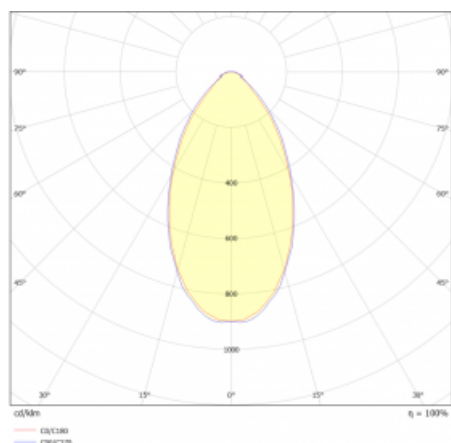

## Kurve

Typ der Montage	Einbauleuchten, Aufbauleuchten, Wandleuchten, Pendelleuchten, Schienenleuchten
Typ der Ausstrahlung	Direkte
Form der Leuchte	Linear
Farbe der Leuchte	Weiss
Material	Aluminium
Lebensdauer	L90/B50 50 000 Stunden
Garantie	5 years
Beschreibung der Leuchte	Einbau-/Aufbau-/Wand-/Pendel-/Schienenleuchte
Abmessungen	2244 mm × 80 mm × 93 mm
Lichtquelle	LED MODUL
Art der Optik	Mikroprismatische Optik niedrige UGR
Lichtstrom	5300 lm ± 10 %
Farbtemperatur	3000 K Warm weiss
Leuchtwirkungsgrad	129 lm/W
MacAdam	2
Lichtquelle	
Farbwiedergabeindex	80
Leistungsaufnahme	41.1 W ± 10 %
Anschluss der Leuchte	DALI dimmbar
Elektrische Spannung	220-240V
Frequenz	50/60Hz