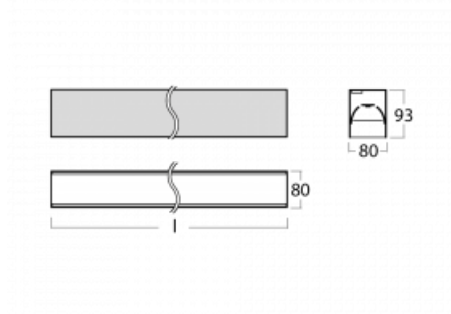

Leuchte

Lina80-S

05S-200B-40GGD/830, S

EPD®

Die Leuchten Lina80-S sind als Einbau-, Anbau-, Pendel- oder Wandleuchten erhältlich, einschließlich der beleuchteten Ecksegmente. Mit der Systemleuchte Lina80-S können verschiedene Formen oder lange Linien geschaffen werden. Spezielle Fugen verhindern das Durchscheinen von Licht und schaffen so einen nahtlosen visuellen Effekt, der sowohl für kleine Büros als auch für große Hallen geeignet ist.

Technische Zeichnung

Typ der Montage	Einbauleuchten, Aufbauleuchten, Wandleuchten, Pendelleuchten, Schienenleuchten
Typ der Ausstrahlung	Direkte
Form der Leuchte	Linear
Farbe der Leuchte	Silber
Material	Aluminium
Lebensdauer	L90/B50 50 000 Stunden
Garantie	5 years
Beschreibung der Leuchte	Einbau-/Aufbau-/Wand-/Pendel-/Schienenleuchte
Abmessungen	2244 mm × 80 mm × 93 mm
Lichtquelle	LED MODUL
Art der Optik	MP PRO UGR
Lichtstrom*	5300 lm
Farbtemperatur	3000 K Warm weiss
Leuchtwirkungsgrad	129 lm/W
MacAdam Lichtquelle	2
Farbwiedergabeindex	80
UGR max. X=4H Y=8H, ρ=70,50,20	18.9
Leistungsaufnahme*	41.1 W
Anschluss der Leuchte	DALI
Elektrische Spannung	220-240V
Frequenz	50/60Hz

 **CE** IP 40

*±10 %

Kurve

Zum Herunterladen

Montageanleitung

Fotografie

Zubehör

00-00200, N
 Direkter Verbinder

00-21301, S
 Lipo80-S, Lina80-S -
 angehängtes Profil mit 3-
 phasen Schiene;
 l=2242mm

00-51300, S
 Set für Aufhängung in
 3Ph-Schiene für nicht
 dimmbare Leuchten

00-51301, S
 Set für Aufhängung in
 3Ph-Schiene für
 dimmbare Leuchten