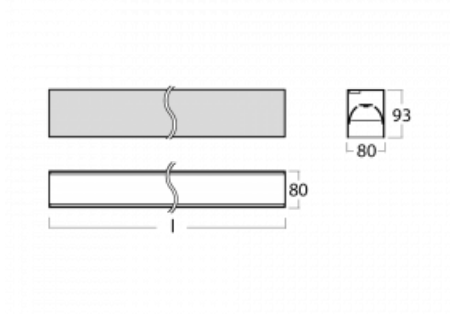

Leuchte

Lina80-S

05S-200B-40GGD/830, B

EPD®

Die Leuchten Lina80-S sind als Einbau-, Anbau-, Pendel- oder Wandleuchten erhältlich, einschließlich der beleuchteten Ecksegmente. Mit der Systemleuchte Lina80-S können verschiedene Formen oder lange Linien geschaffen werden. Spezielle Fugen verhindern das Durchscheinen von Licht und schaffen so einen nahtlosen visuellen Effekt, der sowohl für kleine Büros als auch für große Hallen geeignet ist.

Technische Zeichnung

| | |
|-----------------------------------|--|
| Typ der Montage | Einbauleuchten, Aufbauleuchten, Wandleuchten, Pendelleuchten, Schienenleuchten |
| Typ der Ausstrahlung | Direkte |
| Form der Leuchte | Linear |
| Farbe der Leuchte | Schwarz |
| Material | Aluminium |
| Lebensdauer | L90/B50 50 000 Stunden |
| Garantie | 5 years |
| Beschreibung der Leuchte | Einbau-/Aufbau-/Wand-/Pendel-/Schienenleuchte |
| Abmessungen | 2244 mm × 80 mm × 93 mm |
| Lichtquelle | LED MODUL |
| Art der Optik | MP PRO UGR |
| Lichtstrom* | 5300 lm |
| Farbtemperatur | 3000 K Warm weiss |
| Leuchtwirkungsgrad | 129 lm/W |
| MacAdam Lichtquelle | 2 |
| Farbwiedergabeindex | 80 |
| UGR max. X=4H Y=8H, ρ=70,50,20 | 18.9 |
| Leistungsaufnahme* | 41.1 W |
| Anschluss der Leuchte | DALI |
| Elektrische Spannung | 220-240V |
| Frequenz | 50/60Hz |

 **CE** IP 40

*±10 %

Kurve

Zum Herunterladen

Montageanleitung

Fotografie

Zubehör

00-00200, N
 Direkter Verbinder

00-21301, B
 Lipo80-S, Lina80-S -
 angehängtes Profil mit 3-
 phasen Schiene;
 l=2242mm

00-51300, B
 Set für Aufhängung in
 3Ph-Schiene für nicht
 dimmbare Leuchten

00-51301, B
 Set für Aufhängung in
 3Ph-Schiene für
 dimmbare Leuchten