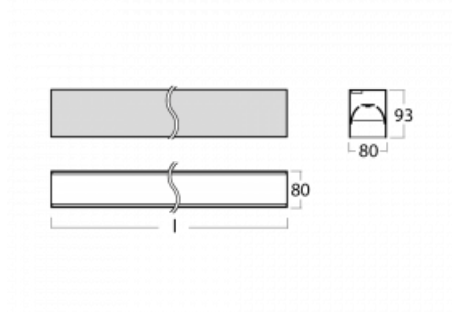

Leuchte

Lina80-S

05S-200B-35GGM3/840, W

EPD®

Die Leuchten Lina80-S sind als Einbau-, Anbau-, Pendel- oder Wandleuchten erhältlich, einschließlich der beleuchteten Ecksegmente. Mit der Systemleuchte Lina80-S können verschiedene Formen oder lange Linien geschaffen werden. Spezielle Fugen verhindern das Durchscheinen von Licht und schaffen so einen nahtlosen visuellen Effekt, der sowohl für kleine Büros als auch für große Hallen geeignet ist.

Technische Zeichnung

Typ der Montage	Einbauleuchten, Aufbauleuchten, Wandleuchten, Pendelleuchten, Schienenleuchten
Typ der Ausstrahlung	Direkte
Form der Leuchte	Linear
Farbe der Leuchte	Weiss
Material	Aluminium
Lebensdauer	L90/B50 50 000 Stunden
Garantie	2 years
Beschreibung der Leuchte	Einbau-/Aufbau-/Wand-/Pendel-/Schienenleuchte
Abmessungen	1964 mm × 80 mm × 93 mm
Lichtquelle	LED MODUL
Art der Optik	MP PRO UGR
Lichtstrom*	4830 lm
Farbtemperatur	4000 K Kalt weiss
Leuchtwirkungsgrad	135 lm/W
MacAdam Lichtquelle	2
Farbwiedergabeindex	80
UGR max. X=4H Y=8H, ρ=70,50,20	19
Leistungsaufnahme*	35.8 W
Anschluss der Leuchte	ON/OFF 3 Stunde
Elektrische Spannung	220-240V
Frequenz	50/60Hz

  IP 40

*±10 %

Kurve

Zum Herunterladen

Montageanleitung

Fotografie

Zubehör

00-00200, N
 Direkter Verbinder

00-21301, W
 Lipo80-S, Lina80-S -
 angehängtes Profil mit 3-
 phasen Schiene;
 l=2242mm

00-51300, W
 Set für Aufhängung in
 3Ph-Schiene für nicht
 dimmbare Leuchten

00-51301, W
 Set für Aufhängung in
 3Ph-Schiene für
 dimmbare Leuchten