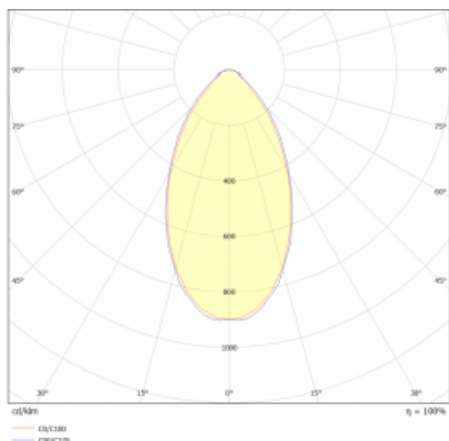

Leuchte

Lina80-S

05S-200B-35GGM3/840, W

EPD®

Die Leuchten Lina80-S sind als Einbau-, Anbau-, Pendel- oder Wandleuchten erhältlich, einschließlich der beleuchteten Ecksegmente. Mit der Systemleuchte Lina80-S können verschiedene Formen oder lange Linien geschaffen werden. Spezielle Fugen verhindern das Durchscheinen von Licht und schaffen so einen nahtlosen visuellen Effekt, der sowohl für kleine Büros als auch für große Hallen geeignet ist.

Kurve

Typ der Montage	Einbauleuchten, Aufbauleuchten, Wandleuchten, Pendelleuchten, Schienenleuchten
Typ der Ausstrahlung	Direkte
Form der Leuchte	Linear
Farbe der Leuchte	Weiss
Material	Aluminium
Lebensdauer	L90/B50 50 000 Stunden
Garantie	2 years
Beschreibung der Leuchte	Einbau-/Aufbau-/Wand-/Pendel-/Schienenleuchte
Abmessungen	1964 mm × 80 mm × 93 mm
Lichtquelle	LED MODUL
Art der Optik	Mikroprismatische Optik niedrige UGR
Lichtstrom	4830 lm ± 10 %
Farbtemperatur	4000 K Kalt weiss
Leuchtwirkungsgrad	135 lm/W
MacAdam Lichtquelle	2
Farbwiedergabeindex	80
UGR max. X=4H Y=8H, ρ=70,50,20	19
Leistungsaufnahme	35.8 W ± 10 %
Anschluss der Leuchte	EVG und Notlicht 3 Stunden
Elektrische Spannung	220-240V
Frequenz	50/60Hz