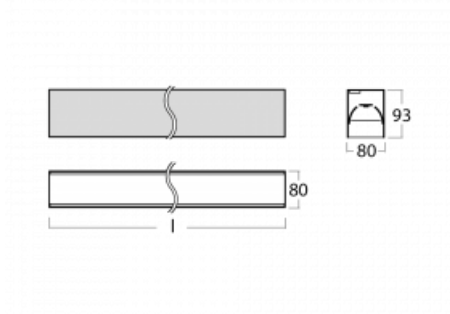

# Lina80-S

05S-200B-35GGM3/840, B

EPD®

Die Leuchten Lina80-S sind als Einbau-, Anbau-, Pendel- oder Wandleuchten erhältlich, einschließlich der beleuchteten Ecksegmente. Mit der Systemleuchte Lina80-S können verschiedene Formen oder lange Linien geschaffen werden. Spezielle Fugen verhindern das Durchscheinen von Licht und schaffen so einen nahtlosen visuellen Effekt, der sowohl für kleine Büros als auch für große Hallen geeignet ist.

## Technische Zeichnung

Typ der Montage	Einbauleuchten, Aufbauleuchten, Wandleuchten, Pendelleuchten, Schienenleuchten
Typ der Ausstrahlung	Direkte
Form der Leuchte	Linear
Farbe der Leuchte	Schwarz
Material	Aluminium
Lebensdauer	L90/B50 50 000 Stunden
Garantie	2 years
Beschreibung der Leuchte	Einbau-/Aufbau-/Wand-/Pendel-/Schienenleuchte
Abmessungen	1964 mm × 80 mm × 93 mm
Lichtquelle	LED MODUL
Art der Optik	MP PRO UGR
Lichtstrom*	4830 lm
Farbtemperatur	4000 K Kalt weiss
Leuchtwirkungsgrad	135 lm/W
MacAdam Lichtquelle	2
Farbwiedergabeindex	80
UGR max. X=4H Y=8H, ρ=70,50,20	19
Leistungsaufnahme*	35.8 W
Anschluss der Leuchte	ON/OFF 3 Stunde
Elektrische Spannung	220-240V
Frequenz	50/60Hz