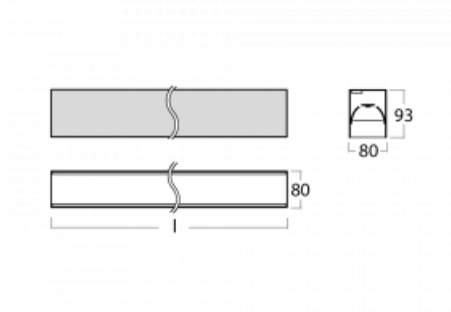

Leuchte

Lina80-S

05S-200B-35GGM3/830, W

EPD®

Die Leuchten Lina80-S sind als Einbau-, Anbau-, Pendel- oder Wandleuchten erhältlich, einschließlich der beleuchteten Ecksegmente. Mit der Systemleuchte Lina80-S können verschiedene Formen oder lange Linien geschaffen werden. Spezielle Fugen verhindern das Durchscheinen von Licht und schaffen so einen nahtlosen visuellen Effekt, der sowohl für kleine Büros als auch für große Hallen geeignet ist.

Technische Zeichnung

Typ der Montage	Einbauleuchten, Aufbauleuchten, Wandleuchten, Pendelleuchten, Schienenleuchten
Typ der Ausstrahlung	Direkte
Form der Leuchte	Linear
Farbe der Leuchte	Weiss
Material	Aluminium
Lebensdauer	L90/B50 50 000 Stunden
Garantie	2 years
Beschreibung der Leuchte	Einbau-/Aufbau-/Wand-/Pendel-/Schienenleuchte
Abmessungen	1964 mm × 80 mm × 93 mm
Lichtquelle	LED MODUL
Art der Optik	MP PRO UGR
Lichtstrom*	4630 lm
Farbtemperatur	3000 K Warm weiss
Leuchtwirkungsgrad	129 lm/W
MacAdam Lichtquelle	2
Farbwiedergabeindex	80
UGR max. X=4H Y=8H, ρ=70,50,20	18.9
Leistungsaufnahme*	35.8 W
Anschluss der Leuchte	ON/OFF 3 Stunde
Elektrische Spannung	220-240V
Frequenz	50/60Hz

 **CE** IP 40

*±10 %

Kurve

Zum Herunterladen

Montageanleitung

Fotografie

Zubehör

00-00200, N
 Direkter Verbinder

00-21301, W
 Lipo80-S, Lina80-S -
 angehängtes Profil mit 3-
 phasen Schiene;
 l=2242mm

00-51300, W
 Set für Aufhängung in
 3Ph-Schiene für nicht
 dimmbare Leuchten

00-51301, W
 Set für Aufhängung in
 3Ph-Schiene für
 dimmbare Leuchten