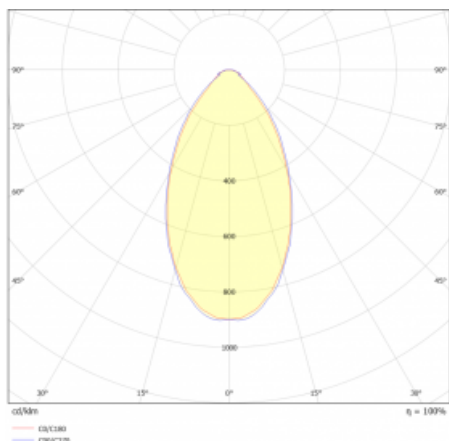

Leuchte

Lina80-S

05S-200B-35GGM3/830, W

EPD®

Die Leuchten Lina80-S sind als Einbau-, Anbau-, Pendel- oder Wandleuchten erhältlich, einschließlich der beleuchteten Ecksegmente. Mit der Systemleuchte Lina80-S können verschiedene Formen oder lange Linien geschaffen werden. Spezielle Fugen verhindern das Durchscheinen von Licht und schaffen so einen nahtlosen visuellen Effekt, der sowohl für kleine Büros als auch für große Hallen geeignet ist.

Kurve

Typ der Montage	Einbauleuchten, Aufbauleuchten, Wandleuchten, Pendelleuchten, Schienenleuchten
Typ der Ausstrahlung	Direkte
Form der Leuchte	Linear
Farbe der Leuchte	Weiss
Material	Aluminium
Lebensdauer	L90/B50 50 000 Stunden
Garantie	2 years
Beschreibung der Leuchte	Einbau-/Aufbau-/Wand-/Pendel-/Schienenleuchte
Abmessungen	1964 mm × 80 mm × 93 mm
Lichtquelle	LED MODUL
Art der Optik	Mikroprismatische Optik niedrige UGR
Lichtstrom	4630 lm ± 10 %
Farbtemperatur	3000 K Warm weiss
Leuchtwirkungsgrad	129 lm/W
MacAdam Lichtquelle	2
Farbwiedergabeindex	80
Leistungsaufnahme	35.8 W ± 10 %
Anschluss der Leuchte	EVG und Notlicht 3 Stunden
Elektrische Spannung	220-240V
Frequenz	50/60Hz