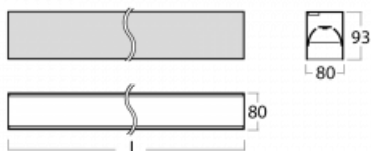

Leuchte

Lina80-S

05S-200B-35GGM3/830, S

EPD®

Die Leuchten Lina80-S sind als Einbau-, Anbau-, Pendel- oder Wandleuchten erhältlich, einschließlich der beleuchteten Ecksegmente. Mit der Systemleuchte Lina80-S können verschiedene Formen oder lange Linien geschaffen werden. Spezielle Fugen verhindern das Durchscheinen von Licht und schaffen so einen nahtlosen visuellen Effekt, der sowohl für kleine Büros als auch für große Hallen geeignet ist.

Technische Zeichnung

Typ der Montage	Einbauleuchten, Aufbauleuchten, Wandleuchten, Pendelleuchten, Schienenleuchten
Typ der Ausstrahlung	Direkte
Form der Leuchte	Linear
Farbe der Leuchte	Silber
Material	Aluminium
Lebensdauer	L90/B50 50 000 Stunden
Garantie	2 years
Beschreibung der Leuchte	Einbau-/Aufbau-/Wand-/Pendel-/Schienenleuchte
Abmessungen	1964 mm × 80 mm × 93 mm
Lichtquelle	LED MODUL
Art der Optik	MP PRO UGR
Lichtstrom*	4630 lm
Farbtemperatur	3000 K Warm weiss
Leuchtwirkungsgrad	129 lm/W
MacAdam Lichtquelle	2
Farbwiedergabeindex	80
UGR max. X=4H Y=8H, ρ=70,50,20	18.9
Leistungsaufnahme*	35.8 W
Anschluss der Leuchte	ON/OFF 3 Stunde
Elektrische Spannung	220-240V
Frequenz	50/60Hz